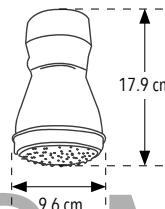

REGADERAS ELÉCTRICAS

4530EL

Regadera eléctrica

Incluye regadera, brazo de 30 cm, regadera de mano, soporte regadera de mano y tapón de entrada para manguera

- Presión de Trabajo: 0.2 a 1.0 kgf/cm²
- Voltaje: 127 V-220 V
- Frecuencia: 60 Hz
- Potencia Eléctrica: 5400 W
- Corriente Eléctrica: 42.5 A-"

Compatible con:

- Manguera: R280119
- Resistencia: R2802113
- Brazo: R280536

Necesita un calibre 4 mm² /10 AWG

Peso: 0.651 kg

4531EL

Regadera eléctrica

Incluye: regadera fija, regadera de mano y manguera.

Compatible con:

- Resistencia: R2800555
- Brazo: R280536

- Presión de Trabajo: 0.2 a 1.0 kgf/cm²
- Voltaje: 127 V
- Frecuencia: 60 Hz
- Corriente Eléctrica: 43 A
- Instálala con cable 10 AWG (Pastilla de 15A-30A)
- Brazo no incluido

3 temperaturas

Peso: 0.482 kg

Código	MDV	PCM	Acabado	Precio Unitario	Precio Menudeo	Precio Mayorero
4530EL	1	12	Blanco	$998.00	$599.00	$539.00

Código	MDV	PCM	Acabado	Precio Unitario	Precio Menudeo	Precio Mayorero
4531EL	1	24	Blanco	$509.00	$305.00	$275.00

**COMODIDAD
DIARIA, SIN
COMPLICACIONES.**