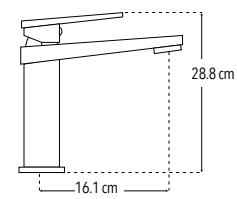

CUERPO
LATÓN

Peso: 1.375 kg

Código	MDV	PCM	Acabado	Precio Unitario	Precio Menudeo	Precio Mayoreo
4466	1	10	Cromo	$1,945.00	$1,167.00	$1,050.00

4465

Nuevo Producto

Monomando corto para lavabo

Incluye mangueras

Menor a 8 lts / min