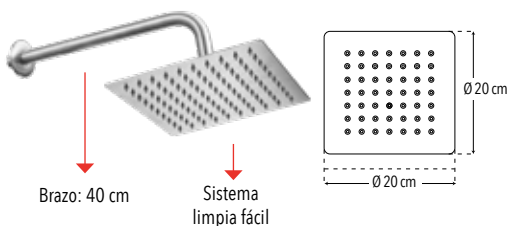

REGADERA

4518C.9

Nuevo Producto

Regadera 8" de plato cuadrado

Incluye brazo y chapetón

Brazo: 40 cm

Sistema
limpia fácil

*1 año en acabado

3 PRESIONES
DE TRABAJO

CUERPO
ACERO
INOXIDABLE

CAJA

NOM

Peso: 0.520 kg

Código	MDV	PCM	Acabado	Precio Unitario	Precio Menudeo	Precio Mayoreo
4518C.9	1	12	Satinado	$599.00	$359.00	$323.00