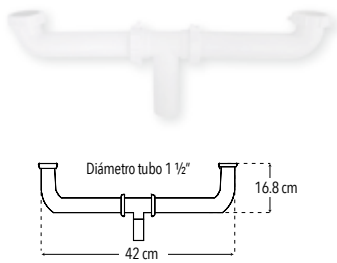

CÉSPOLES PARA FREGADERO

4209DTP

Céspol doble

- Para tarjas de dos tinajas

Tubo rígido que facilita el drenado