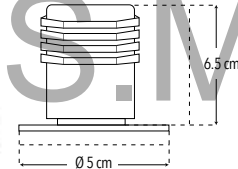

Peso: 0.420 kg

Código	MDV	PCM	Acabado	Precio Unitario	Precio Menudeo	Precio Mayorero
MPR	1	40	Cromo	$1,933.00	$1,160.00	$1,044.00

MJG

Juego de 2 manerales para regadera

Incluye chapetón

- Maneral grande

Peso: 0.773 kg

Unitario						
Código	MDV	Acabado	Precio Unitario	Precio Menudeo	Precio Mayorero	
MJG	1	Cromo	$1,875.00	$1,125.00	$1,013.00	

Caja Máster						
Código	PCM	Acabado	Precio Unitario	Precio Menudeo	Precio Mayorero	
MJG	20	Cromo	$37,125.02	$22,275.01	$20,047.51	

MTG

Juego de 2 manerales para regadera

Incluye chapetón

- Maneral grande