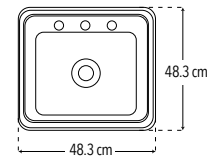

TSD

Tarja de empotrar sencilla

Incluye herrajes para su instalación

- 3 perforaciones para grifería
- Calibre 26

Código	MDV	PCM	Acabado	Precio Unitario	Precio Menudeo	Precio Mayorero
TSD	3	3	Satinado	$1,282.00	$769.00	$692.00