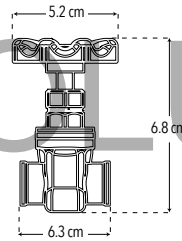

4765.13

Válvula de globo

- Instalación soldable

Maneral ergonómico que se adapta a tu mano

PRESIÓN ESTÁNDAR 100 lpsi/pulg²

CUERPO LATÓN

SERVICIO W.O.G.

TAG

DURABILIDAD

NOM

Peso: 0.188 kg

Código	MDV	PCM	Acabado	Medida	Precio Unitario	Precio Menudeo	Precio Mayorero
4765.13	10	90	Natural	1/2"	$190.30	$114.20	$102.80