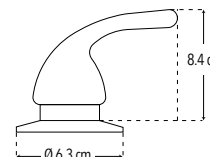

MPL

Juego de 2 manerales para regadera

Incluye chapetón

- Maneral grande

CUERPO METÁLICO

CAJA

FÁCIL DE INSTALAR

DURABILIDAD

Peso: 0.330 kg

Código	MDV	PCM	Acabado	Precio Unitario	Precio Menudeo	Precio Mayorero
MPL	1	48	Cromo	$778.00	$467.00	$420.00