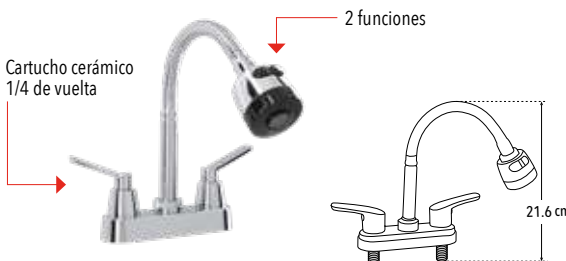

4030

Modo Normal

Modo Rociador

Mezcladora 4" para lavabo

Incluye cubierta y manerales

- Menor a 6 lts / min

Cartucho cerámico 1/4 de vuelta

Peso: 0.378 kg