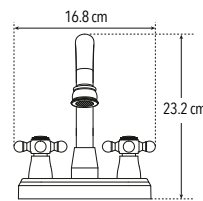

**4061.2**

**Nuevo Producto**

Mezcladora 4" para lavabo

Incluye cubierta y manerales

- Menor a 6 lts/min

Cartucho 1/4 de vuelta

\*1 año en acabado

CUERPO LATÓN