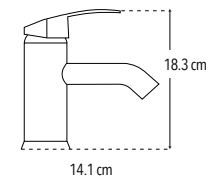

CUERPO
ACERO
INOXIDABLE

PRODUCTO
ECOLÓGICO

Peso: 0.578 kg

Código	MDV	PCM	Acabado	Precio Unitario	Precio Menudeo	Precio Mayoreo
4434	1	12	Cromo	$1,247.00	$748.00	$673.00

Compatible con :

- Manguera: R2801051