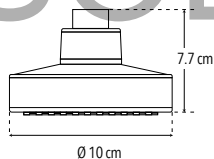

Peso: 0.308 kg

Código	MDV	PCM	Acabado	Precio Unitario	Precio Menudeo	Precio Mayorero
4539	1	50	Cromo	\$275.00	\$165.00	\$149.00

4542

Regadera 4" de cebolla  
Sin brazo y chapetón

Sistema limpia fácil

Peso: 0.120 kg