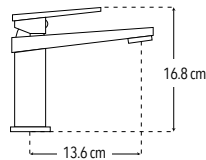

CUERPO
LATÓN

Peso: 0.919 kg

Código	MDV	PCM	Acabado	Precio Unitario	Precio Menudeo	Precio Mayoreo
4465	1	10	Cromo	$1,412.68	$848.00	$763.00

4439

Monomando alto para lavabo

Incluye mangueras

Menor a 6 lts / min