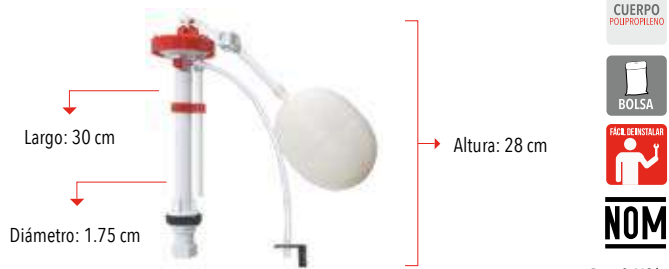

4005P.13

Válvula de admisión

- Incluye flotador