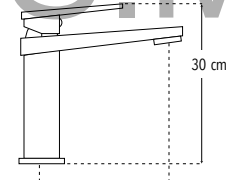

CUERPO
ACERO
INOXIDABLE

PRODUCTO
ECOLÓGICO

Peso: 0.684 kg

Código	MDV	PCM	Acabado	Precio Unitario	Precio Menudeo	Precio Mayoreo
4439	1	20	Cromo	$1,961.00	$1,177.00	$1,059.00

Compatible con :

- Cartucho: R2802154
- Kit Aireador: R2802007
- Mangueras 490 mm: R2802225

4457

Monomando corto para lavabo

Incluye mangueras

Menor a 6 lts / min