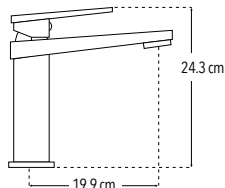

MONOMANDO PARA LAVABO

4456

Monomando alto para lavabo
Incluye mangueras

• Menor a 6 lts / min

CUERPO
LATÓN

CAJA

PRODUCTO
ECOLÓGICO

NOM

Peso: 1.15 kg

Código	MDV	PCM	Acabado	Precio Unitario	Precio Menudeo	Precio Mayorero
4456	1	10	Cromo	$4,172.00	$2,503.00	$2,253.00

4427

Monomando alto para lavabo
Incluye mangueras

• Menor a 6 lts / min