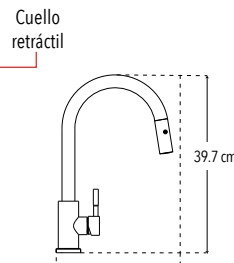

MONOMANDOS DE COCINA

4092.9 Nuevo Producto

Monomando para fregadero

Incluye mangueras

- Menor a 6 lts / min

Compatible con:

Cartucho: R2802216

Manguera: R2802129

CUERPO ACERO INOXIDABLE

CAJA

PRODUCTO ECOLÓGICO

NOM

*1 año en acabado

Peso: 0.710 kg

Código	MDV	PCM	Acabado	Precio Unitario	Precio Menudeo	Precio Mayorero
4092.9	1	10	Satinado	$1,289.00	$773.00	$696.00

MEZCLADORAS DE COCINA

4340.9 Nuevo Producto

Mezcladora para fregadero

Incluye cubierta y manerales

- Menor a 8 lts / min

*1 año en acabado

CUERPO LATÓN

CAJA

FÁCIL DE INSTALAR

DURABILIDAD

NOM