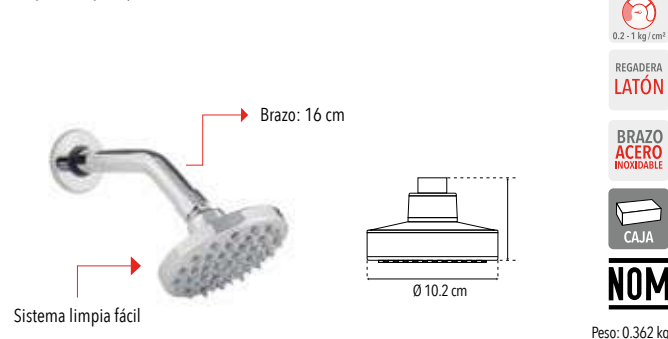

PRESIÓN BAJA
0.2 - 1 kg/cm²
REGADERA
LATÓN
BRAZO
LATÓN
CAJA
NOM
Peso: 0.943 kg

Código	MDV	PCM	Acabado	Precio Unitario	Precio Menudeo	Precio Mayorero
4515B	1	12	Cromo	$2,836.00	$1,702.00	$1,531.00

4540

Regadera 4" de plato redondo

Incluye brazo y chapetón

PRESIÓN BAJA
0.2 - 1 kg/cm²
REGADERA
LATÓN
BRAZO
ACERO INOXIDABLE
CAJA
NOM
Peso: 0.362 kg

Código	MDV	PCM	Acabado	Precio Unitario	Precio Menudeo	Precio Mayorero
4540	1	30	Cromo	$979.00	$587.00	$529.00