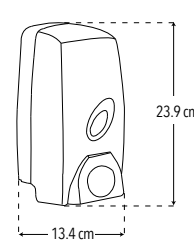

CUERPO ABS

CAJA

Peso: 0.461 kg

Código	MDV	PCM	Acabado	Precio Unitario	Precio Menudeo	Precio Mayorero
4202TS	1	32	Blanco/Gris	$457.00	$274.00	$247.00