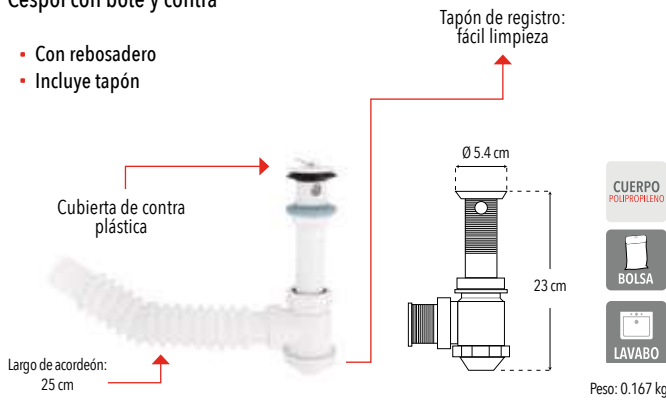

**CÉSPOL PARA LAVABO**

**3701CB**

Césped con bote y contra

- Con rebosadero
- Incluye tapón

Código	MDV	PCM	Acabado	Precio Unitario	Precio Menudeo	Precio Mayorero
3701CB	1	24	Blanco	\$100.90	\$60.50	\$54.50