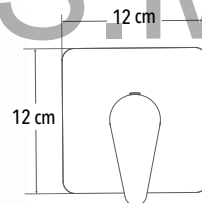

MANERALES

MPN.9 Nuevo Producto

Juego de 2 manerales para regadera

Incluye chapetón

- Maneral grande

*1 año en acabado

CUERPO METÁLICO

CAJA

FÁCIL DE INSTALAR

DURABILIDAD

Peso: 0.240 kg

Código	MDV	PCM	Acabado	Precio Unitario	Precio Menudeo	Precio Mayorero
MPN.9	1	50	Satinado	$255.00	$153.00	$138.00

MCN.9 Nuevo Producto

Juego de 2 manerales para regadera

Incluye chapetón

- Maneral grande

*1 año en acabado

CUERPO METÁLICO

CAJA

FÁCIL DE INSTALAR

DURABILIDAD

Peso: 0.340 kg

Código	MDV	PCM	Acabado	Precio Unitario	Precio Menudeo	Precio Mayorero
MCN.9	1	50	Satinado	$255.00	$153.00	$138.00

MQN.9 Nuevo Producto

Juego de 2 manerales para regadera

Incluye chapetón

- Maneral grande

*1 año en acabado

CUERPO METÁLICO

CAJA

FÁCIL DE INSTALAR

DURABILIDAD

Peso: 0.250 kg

Código	MDV	PCM	Acabado	Precio Unitario	Precio Menudeo	Precio Mayorero
MQN.9	1	60	Satinado	$210.30	$126.20	$113.60

MONOMANDOS DE EMPOTRAR

4480.9 Nuevo Producto

Compatible con:

Cartucho: R2802216

Monomando de empotrar para regadera

*1 año en acabado

CUERPO LATÓN

CAJA

FÁCIL DE INSTALAR

DURABILIDAD

NOM

Peso: 0.580 kg

Código	MDV	PCM	Acabado	Precio Unitario	Precio Menudeo	Precio Mayorero
4480.9	1	30	Satinado	$995.00	$597.00	$537.00

MONOMANDOS DE COCINA

4092.9 Nuevo Producto

Monomando para fregadero

Incluye mangueras

- Menor a 6 lts / min

Compatible con:

Cartucho: R2802216

Manguera: R2802129

CUERPO ACERO INOXIDABLE

CAJA

PRODUCTO ECOLÓGICO

NOM

*1 año en acabado

Peso: 0.710 kg

Código	MDV	PCM	Acabado	Precio Unitario	Precio Menudeo	Precio Mayorero
4092.9	1	10	Satinado	$1,289.00	$773.00	$696.00

MEZCLADORAS DE COCINA

4340.9 Nuevo Producto

Mezcladora para fregadero

Incluye cubierta y manerales

- Menor a 8 lts / min

*1 año en acabado

CUERPO LATÓN

CAJA

FÁCIL DE INSTALAR

DURABILIDAD

NOM

Peso: 0.750 kg