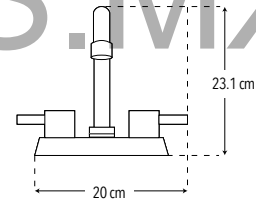

MEZCLADORAS PARA LAVABO

4066.2

Mezcladora 4" para lavabo

Incluye cubierta y manerales

- Menor a 6 lts/min

*1 año en acabado

CUERPO LATÓN

PRODUCTO ECOLÓGICO

Peso: 0.502 kg

Código	MDV	PCM	Acabado	Precio Unitario	Precio Menudeo	Precio Mayorero
4066.2	1	20	Negro mate	$1,157.00	$694.00	$625.00

4025.2

Nuevo Producto

Mezcladora 4" para lavabo

Incluye cubierta y manerales

- Menor a 6 lts/min

Cartucho 1/4 de vuelta

*1 año en acabado

CUERPO LATÓN

PRODUCTO ECOLÓGICO

Peso: 0.348 kg

Código	MDV	PCM	Acabado	Precio Unitario	Precio Menudeo	Precio Mayorero
4025.2	1	20	Negro mate	$661.00	$397.00	$357.00

4061.2

Nuevo Producto

Mezcladora 4" para lavabo

Incluye cubierta y manerales

- Menor a 6 lts/min

Cartucho 1/4 de vuelta

*1 año en acabado

CUERPO LATÓN

PRODUCTO ECOLÓGICO

Peso: 0.500 kg

Código	MDV	PCM	Acabado	Precio Unitario	Precio Menudeo	Precio Mayorero
4061.2	1	20	Negro mate	$699.00	$419.00	$377.00

MONOMANDOS PARA LAVABO

4440.2

Monomando alto para lavabo

Incluye mangueras

- Menor a 6 lts/min

Cartucho cerámico

*1 año en acabado

CUERPO LATÓN

PRODUCTO ECOLÓGICO

Peso: 1.240 kg

Código	MDV	PCM	Acabado	Precio Unitario	Precio Menudeo	Precio Mayorero
4440.2	1	12	Negro mate	$3,275.00	$1,965.00	$1,769.00