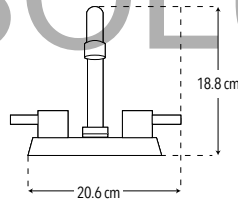

*1 año en acabado

CUERPO LATÓN

PRODUCTO ECOLÓGICO

Peso: 0.502 kg

Código	MDV	PCM	Acabado	Precio Unitario	Precio Menudeo	Precio Mayorero
4066.2	1	20	Negro mate	$1,157.00	$694.00	$625.00

4025.2

Nuevo Producto

Mezcladora 4" para lavabo

Incluye cubierta y manerales

- Menor a 6 lts/min