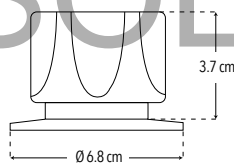

Peso: 0.250 kg

Código	MDV	PCM	Acabado	Precio Unitario	Precio Menudeo	Precio Mayorero
MQN.9	1	60	Satinado	$210.30	$126.20	$113.60

MONOMANDOS DE EMPOTRAR

4480.9 Nuevo Producto

Compatible con:

Cartucho: R2802216

Monomando de empotrar para regadera

*1 año en acabado

CUERPO LATÓN

CAJA

FÁCIL DE INSTALAR

DURABILIDAD

NOM