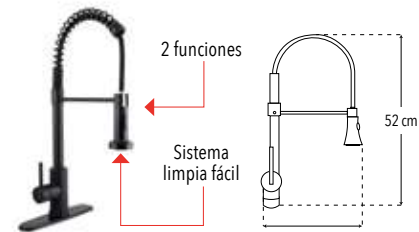

Incluye mangueras y cubierta

- Menor a 6 lts / min

2 funciones

Sistema limpia fácil

52 cm

52 cm

\*1 año en acabado

Peso: 1.772 kg