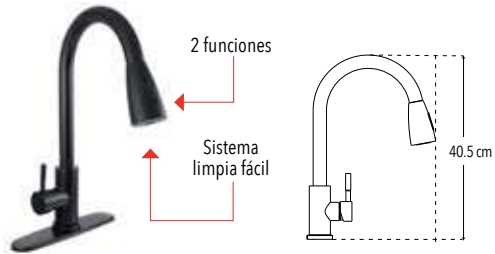

MONOMANDOS DE COCINA

4096.2

Nuevo Producto

Monomando para fregadero

Incluye mangueras y cubierta

- Menor a 6 lts / min

3 años
*1 año en acabado

CUERPO ACERO INOXIDABLE

CAJA

PRODUCTO ECOLÓGICO

NOM

Peso: 1.242 kg

Código	MDV	PCM	Acabado	Precio Unitario	Precio Menudeo	Precio Mayorero
4096.2	1	12	Negro mate	$1,367.00	$820.00	$738.00