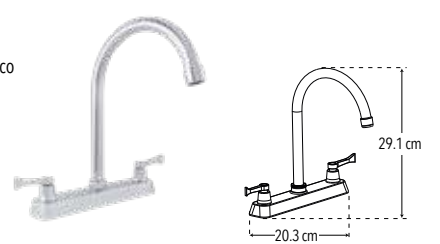

Mezcladora 8" para fregadero

Incluye cubierta y manerales

- Menor a 6 lts/min

Cartucho cerámico 1/4 de vuelta

CUERPO LATÓN

PRODUCTO ECOLÓGICO

CAJA

NOM

Peso: 0.523 kg

Código	MDV	PCM	Acabado	Precio Unitario	Precio Menudeo	Precio Mayorero
4311	1	12	Cromo	$791.00	$475.00	$427.00