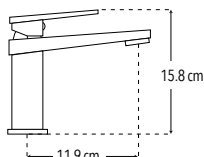

**4459**

**Monomando corto para lavabo**  
Incluye mangueras

• Menor a 6 lts / min

CUERPO  
**LATÓN**

PRODUCTO  
ECOLÓGICO

CAJA

**NOM**

Peso: 0.926 kg