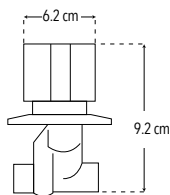

**CUERPOS DE EMPOTRAR**

**4652C**

**Nuevo Producto**

Juego de 2 llaves de empotrar

- Instalación soldable
- Cartucho vuelta completa

CUERPO  
LATÓN

Peso: 0.650 kg

Código	MDV	PCM	Acabado	Precio Unitario	Precio Menudeo	Precio Mayorero
4652C	1	24	Cromo	\$525.00	\$315.00	\$284.00