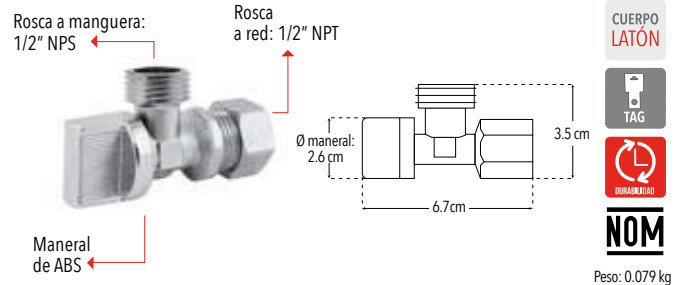

Código	MDV	PCM	Acabado	Precio Unitario	Precio Menudeo	Precio Mayorero
3401CV	8	96	Cromo	\$67.30	\$40.40	\$36.30

3401CVBE **Nuevo Producto**

Llave angular 1/4 de vuelta

- Con barrilito para instalación a tubería sin rosca
- Cartucho plástico