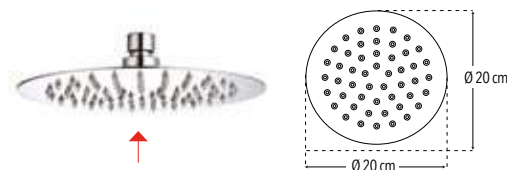

Sistema limpia fácil

Peso: 0.520 kg

Compatible con:
Kit de empaques: R2802295

Código	MDV	PCM	Acabado	Precio Unitario	Precio Menudeo	Precio Mayorero
4538R	1	20	Espejo	$1,026.00	$616.00	$554.00

4536C

Regadera 6" de plato cuadrado

Sin brazo y chapetón

- Acero inoxidable 304