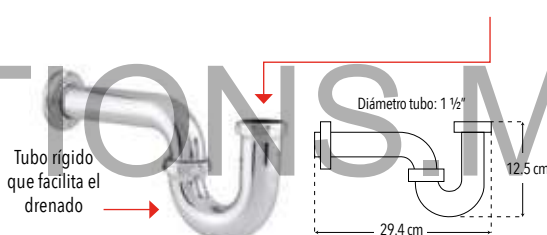

DURABILIDAD

Peso: 0.580 kg

Código	MDV	PCM	Acabado	Precio Unitario	Precio Menudeo	Precio Mayoreo
4209DT	1	30	Cromo	\$1,379.00	\$ 827.00	\$745.00

4209

Césped tipo P sin contra

Instálalo con tu contra favorita