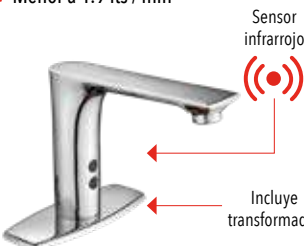

CUERPO LATÓN

CAJA

PRODUCTO ECOLÓGICO

DURABILIDAD

NOM

Peso: 0.328 kg

Código	MDV	PCM	Acabado	Precio Unitario	Precio Menudeo	Precio Mayoreo
4213	1	24	Cromo	$922.00	$553.00	$498.00

4218

Nuevo Producto

Llave de sensor

Incluye cubierta y 2 mangueras

- Funcionamiento con baterías o conexión a electricidad (transformador incluido)
- Menor a 1.9 lts / min