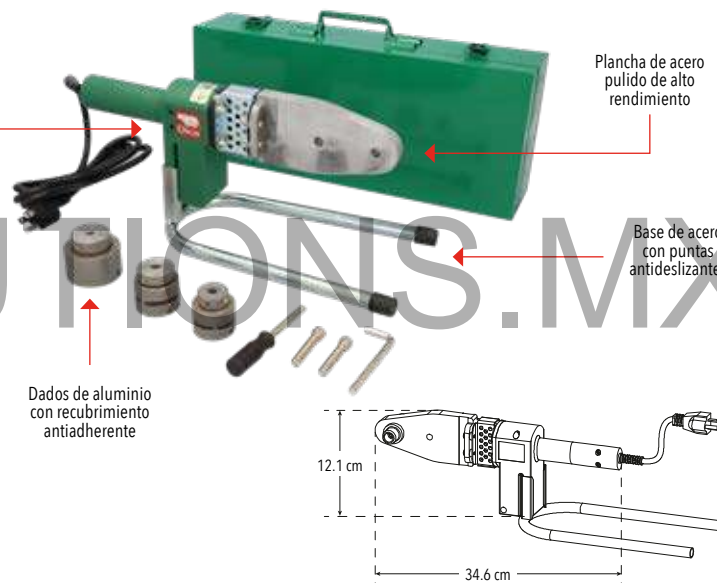

Luces indicadoras de operación

Plancha de acero pulido de alto rendimiento

Base de acero con puntas antideslizantes

Dados de aluminio con recubrimiento antiadherente

Código	MDV	PCM	Precio lista	Precio Menudeo	Precio Mayoreo
415PPR.600	1	6	\$1,242.00	\$745.00	\$671.00