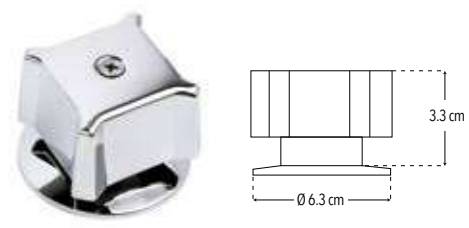

Incluye chapetón

- Maneral grande

CUERPO METALICO

CAJA

FÁCIL DE INSTALAR

DURABILIDAD

Peso: 0.245 kg

Código	MDV	PCM	Acabado	Precio Unitario	Precio Menudeo	Precio Mayorero
KDG	1	80	Cromo	\$376.00	\$226.00	\$203.00