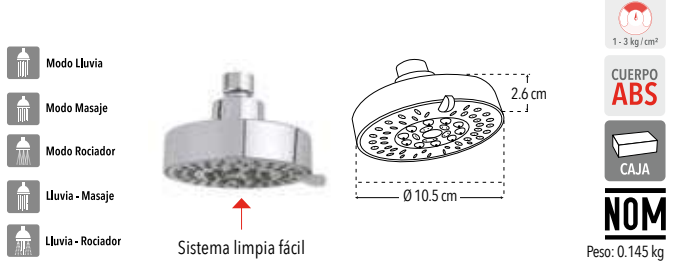

- Modo Lluvia
- Modo Masaje
- Modo Rociador

PRESIÓN BAJA
0.2 - 1 kg/cm²
PRESIÓN MEDIA
1 - 3 kg/cm²
REGADERA
ABS
BRAZO
LATÓN
CAJA
NOM
Peso: 0.235 kg

Código	MDV	PCM	Acabado	Precio Unitario	Precio Menudeo	Precio Mayorero
4508B	5	50	Cromo	$605.00	$363.00	$327.00

4544

Regadera 4" de cebolla

Sin brazo y chapetón

- 5 funciones