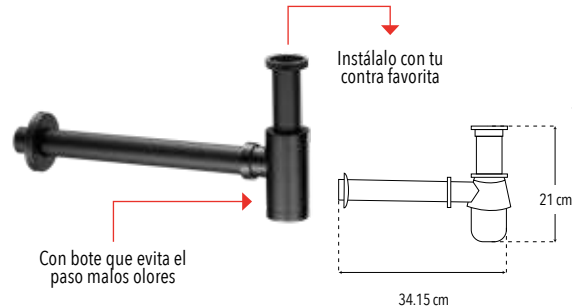

ELEMENTOS DE INSTALACIÓN

4208SC.2

Nuevo Producto

Césped con bote

3 años  
\*1 año en acabado

CUERPO METÁLICO

CAJA

LAVABO