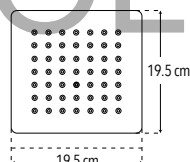

Compatible con:

4538BL

Nuevo Producto

Regadera 8" de plato cuadrado

Incluye brazo y chapetón

Sistema limpia fácil

Brazo: 30 cm

Peso: 0.364 kg