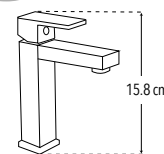

3 años
*1 año en acabado

CUERPO
LATÓN

CAJA

NOM

Peso: 0.800 kg

Código	MDV	PCM	Acabado	Precio Unitario	Precio Menudeo	Precio Mayorero
4437.3	1	10	Grafito	$1,605.00	$963.00	$867.00

4444.3

Nuevo Producto

Monomando alto para lavabo

Incluye mangueras

- Menor a 8 lts / min