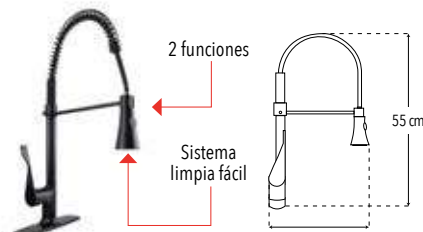

2 funciones

Sistema limpia fácil

55 cm

52 cm

*1 año en acabado

Peso: 1.636 kg

Código	MDV	PCM	Acabado	Precio Unitario	Precio Menudeo	Precio Mayorero
4095.2	1	6	Negro mate	$3,133.00	$1,880.00	$1,692.00

4093.2

Nuevo Producto

Monomando semiprofesional para fregadero

Incluye mangueras y cubierta

- Menor a 6 lts / min