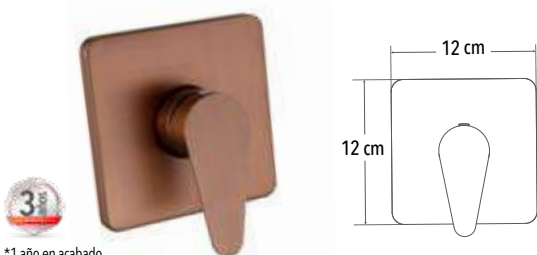

Monomando para regadera

*1 año en acabado

Peso: 0.500 kg

CUERPO LATÓN

CAJA

DURABILIDAD

NOM

Código	MDV	PCM	Acabado	Precio Unitario	Precio Menudeo	Precio Mayorero
4480.8	1	30	Bronce	$1,445.00	$867.00	$780.00

MONOMANDOS PARA FREGADERO

4408.8

Nuevo Producto

Compatible con:

Cartucho: R2802216

Manguera: R2802129