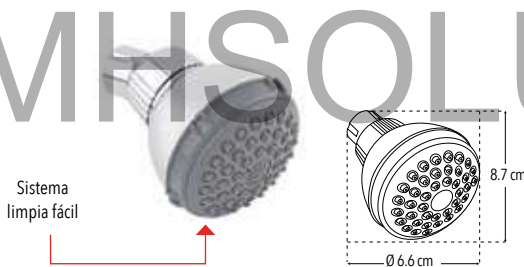

Peso: 0.064 kg

Código	MDV	PCM	Acabado	Precio Unitario	Precio Menudeo	Precio Mayorero
4534TS	1	30	Cromo / gris	$116.80	$70.10	$63.10

4506SB

Regadera 2 1/2" de cebolla

Sin brazo y chapetón