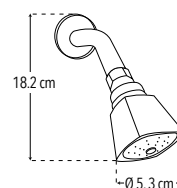

Compatible con:

Chapetón: R434015

Peso: 0.275 kg

Código	MDV	PCM	Acabado	Precio Unitario	Precio Menudeo	Precio Mayorero
4501B	5	50	Cromo	\$294.00	\$176.00	\$159.00

4539

Regadera 2" de cebolla  
Incluye brazo y chapetón