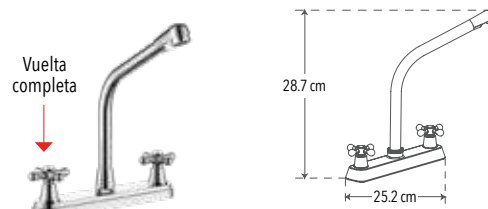

Peso: 0.323 kg

Código	MDV	PCM	Acabado	Precio Unitario	Precio Menudeo	Precio Mayorero
4351TS	1	20	Cromo	$307.01	$184.00	$166.00