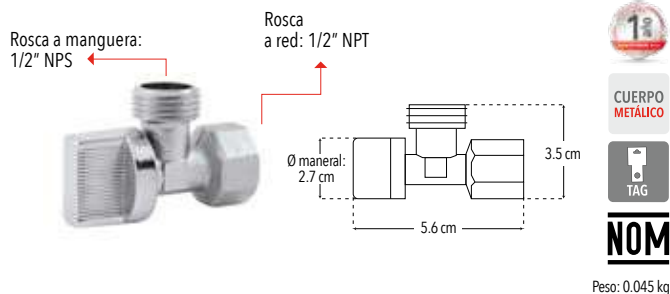

Peso: 0.045 kg

Código	MDV	PCM	Acabado	Precio Unitario	Precio Menudeo	Precio Mayorero
3401CVE	20	240	Cromo	$33.50	$20.10	$18.10

3404CV.2

Nuevo Producto

Llave angular 1/4 de vuelta

- Instalación roscable
- Cartucho Plástico