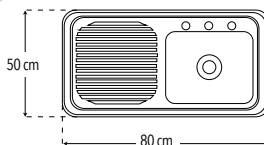

T18

Tarja de empotrar con escurridor izquierdo

Incluye herrajes para su instalación

- 3 perforaciones para grifería
- Calibre 24

Código	MDV	PCM	Acabado	Precio Unitario	Precio Menudeo	Precio Mayorero
T18	3	3	Satinado	$1,873.00	$1,124.00	$1,011.00