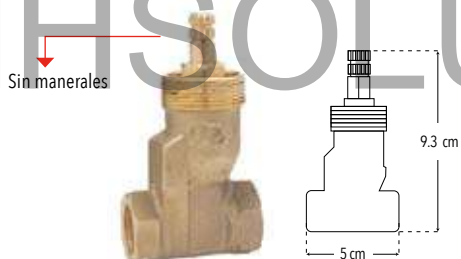

Caja Máster

Código	MDV	Acabado	Precio Unitario	Precio Menudeo	Precio Mayorero
4652	24	Cromo	\$19,221.74	\$11,533.04	\$10,379.74

**4052SMCC**

Compatible con:

Juego de 2 llaves de empotrar

- Instalación roscable
- Cartucho 1/4" vuelta