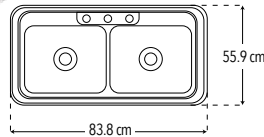

TARJAS

TDD

Tarja de empotrar doble

Incluye herrajes para su instalación

- 3 perforaciones para grifería
- Calibre 24

Código	MDV	PCM	Acabado	Precio Unitario	Precio Menudeo	Precio Mayorero
TDD	3	3	Satinado	$2,109.00	$1,265.00	$1,139.00