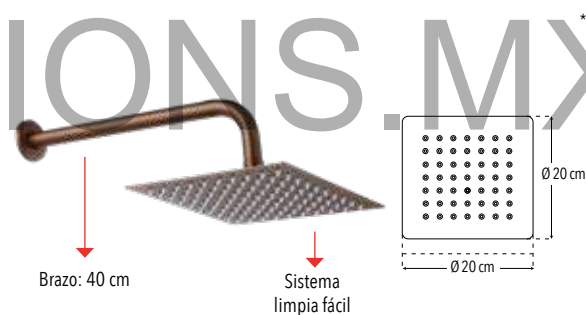

Regadera 8" de plato cuadrado

Incluye brazo y chapetón

3 años
*1 año en acabado

3 PRESIONES DE TRABAJO

CUERPO ACERO INOXIDABLE

CAJA

NOM

Peso: 0.516 kg

Código	MDV	PCM	Acabado	Precio Unitario	Precio Menudeo	Precio Mayorero
4518C.8	1	12	Bronce	$1,359.00	$815.00	$734.00

MONOMANDOS PARA REGADERAS

4480.8

Nuevo Producto

Compatible con:

Cartucho: R2802216