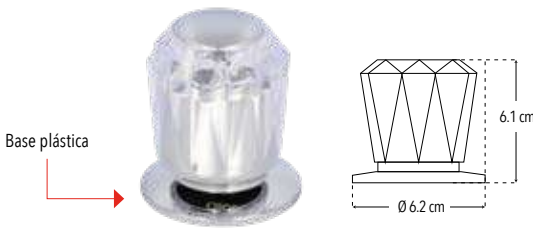

MANERALES PARA REGADERA

FNG

Nuevo Producto

Juego de 2 manerales para regadera

Incluye chapetón

- Maneral grande