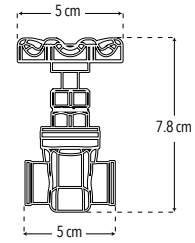

PRESIÓN ESTÁNDAR 100 lpsi/pulg²

CUERPO LATÓN

SERVICIO W.O.G.

TAG

DURABILIDAD

NOM

Peso: 0.192kg

Código	MDV	PCM	Acabado	Medida	Precio Unitario	Precio Menudeo	Precio Mayorero
4065.13	10	90	Natural	1/2"	$196.80	$118.10	$106.30