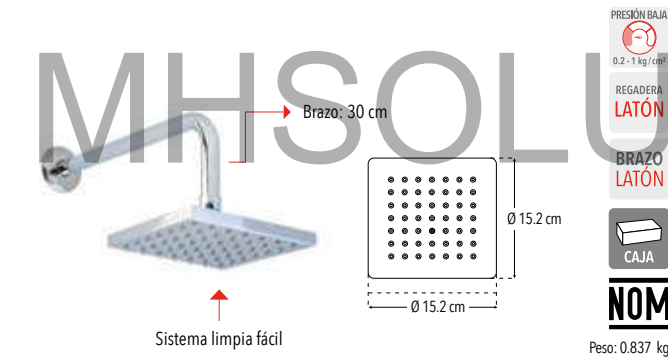

REGADERAS DE PLATO

4513B

Regadera 6" de plato cuadrado

Incluye brazo y chapetón