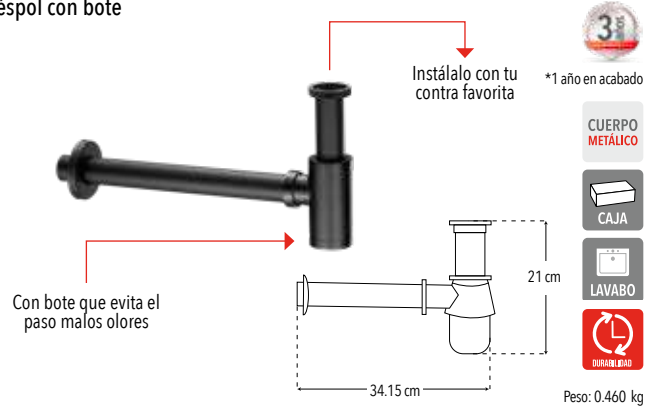

4208SC.2

Nuevo Producto

Césped con bote

Código	MDV	PCM	Acabado	Precio Unitario	Precio Menudeo	Precio Mayorero
4208SC.2	1	32	Negro mate	$645.00	$387.00	$348.00

CONTRAS PARA LAVABO

4206CPS

Contra tipo push

- Sin rebosadero