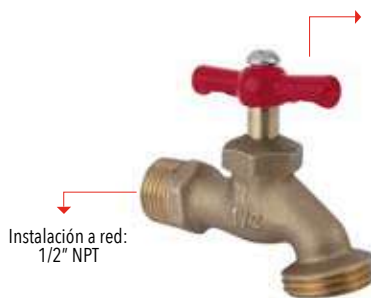

DURABILIDAD

NOM

Código	MDV	PCM	Acabado	Medida	Precio Unitario	Precio Menudeo	Precio Mayorero
4119C	10	150	Natural	1/2"	\$78.50	\$47.10	\$42.40

**4120C**

Nuevo Producto

Llave jardín compacta

- Con 3 cuerdas

Cartucho vuelta completa