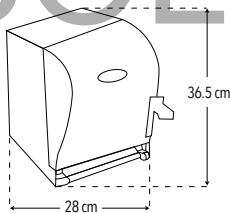

CUERPO ABS

HECHO EN MÉXICO

CAJA

Peso: 1.92 kg

Código	MDV	PCM	Acabado	Precio Unitario	Precio Menudeo	Precio Mayorero
4106TS	1	1	Humo	$1,884.00	$1,130.00	$1,017.00