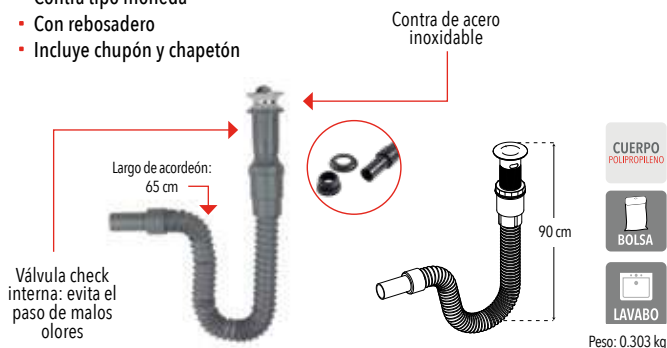

4215

Céspol tipo P con contra

- Contra tipo moneda
- Con rebosadero
- Incluye chupón y chapetón

CUERPO POLIPROPILENO

BOLSA

LAVABO

Peso: 0.303 kg

Código	MDV	PCM	Acabado	Precio Unitario	Precio Menudeo	Precio Mayorero
4215	1	50	Gris	$255.00	$153.00	$138.00