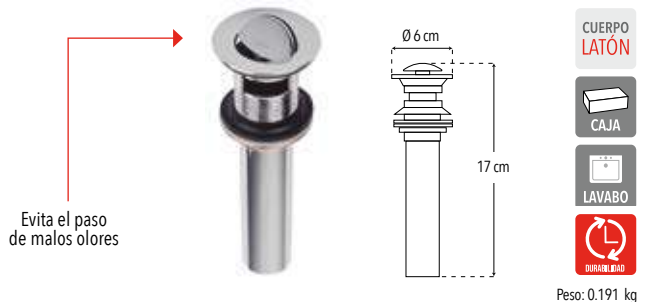

4206CM

Contra tipo moneda

- Con rebosadero

Código	MDV	PCM	Acabado	Precio Unitario	Precio Menudeo	Precio Mayorero
4206CM	1	50	Cromo	$283.00	$170.00	$153.00