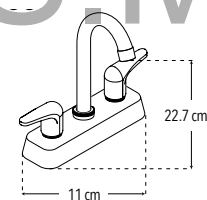

### KD007

Kit con mezcladora y juego de accesorios para baño

Incluye mezcladora, toallero de argolla, portarollo y gancho sencillo

- Menor a 6 lts / min

Cartucho cerámico 1/4 de vuelta

MEZCLADORA  
LATÓN

ACCESORIOS  
METÁLICOS