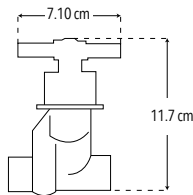

CUERPOS DE EMPOTRAR

4053MCR

Compatible con:

Juego de 2 llaves de empotrar

- Instalación roscable
- Cartucho vuelta completa