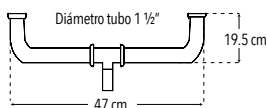

CÉSPOLES PARA FREGADERO

4209DT

Césped doble

- Para tarjas de dos tinas

Tubo rígido que facilita el drenado