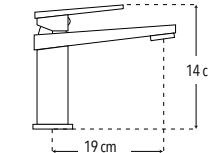

Peso: 0.950 kg

Código	MDV	PCM	Acabado	Precio Unitario	Precio Menudeo	Precio Mayorero
4467	1	12	Cromo	$889.00	$533.00	$480.00