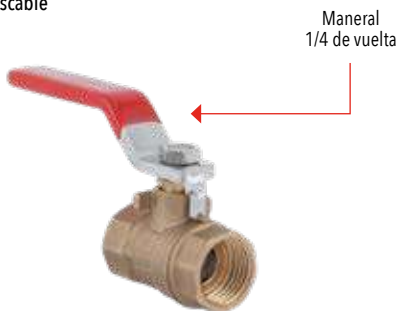

3554C

Nuevo Producto

Válvula de esfera

- Instalación roscable

	.13	.19	.25
Largo Cuerpo	4.5 cm	6 cm	7.1 cm
Altura	6 cm	7.3 cm	9 cm
Largo palanca	10 cm	11.7 cm	13.7 cm
Peso	0.164 kg	0.294 kg	0.354 kg

PRESIÓN DE TRABAJO
400
lbs/pulg²

CUERPO
LATÓN

TAG

SERVICIO
W.O.G.

DURABILIDAD

NOM

Código	MDV	PCM	Acabado	Pulg	Precio Unitario	Precio Menudeo	Precio Mayoreo
3554C.13	15	120	Natural	1/2"	$118.40	$71.00	$63.90
3554C.19	9	72	Natural	3/4"	$185.30	$111.20	$100.10
3554C.25	6	48	Natural	1"	$306.00	$184.00	$165.00