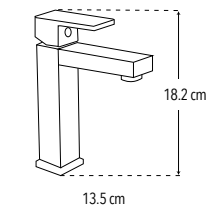

Peso: 0.691 kg

Código	MDV	PCM	Acabado	Precio Unitario	Precio Menudeo	Precio Mayorero
4452TS	1	20	Cromo	$1,242.00	$745.00	$671.00