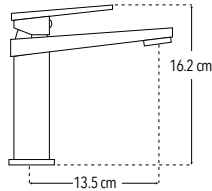

Menor a 8 lts / min

CUERPO  
LATÓN

Peso: 0.95 kg

Código	MDV	PCM	Acabado	Precio Unitario	Precio Menudeo	Precio Mayoreo
4462	1	10	Cromo	\$1,585.00	\$951.00	\$856.00

4466

Nuevo Producto

Monomando alto para lavabo