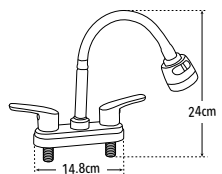

**Mezcladora 4" para lavabo**

Incluye cubierta y manerales

• Menor a 6 lts / min

Cartucho cerámico 1/4 de vuelta

CUERPO LATÓN

PRODUCTO ECOLÓGICO

Peso: 0.514 Kg

Modo Normal Modo Rociador