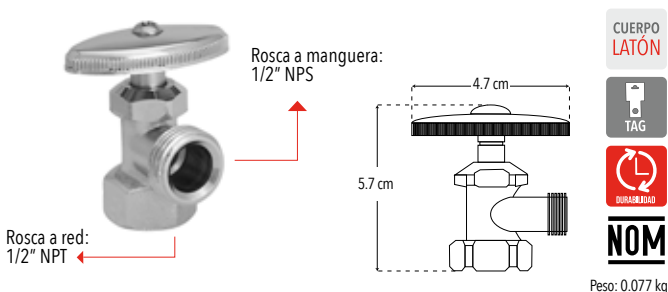

Peso: 0.077 kg

Código	MDV	PCM	Acabado	Precio Unitario	Precio Menudeo	Precio Mayorero
3401SC	20	200	Cromo	$103.40	$62.00	$55.80

3401SCE

Llave angular vuelta completa

- Instalación roscable
- Cartucho ABS