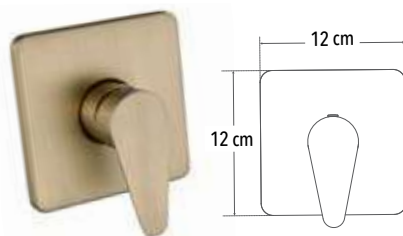

MONOMANDOS PARA REGADERAS

4480.5

Nuevo Producto

Monomando para regadera

Compatible con:

Cartucho: R2802216

*1 año en acabado

CUERPO LATÓN

CAJA

DURABILIDAD

NOM

Peso: 0.500 kg

Código	MDV	PCM	Acabado	Precio Unitario	Precio Menudeo	Precio Mayorero
4480.5	1	30	Dorado	$1,445.00	$867.00	$780.00