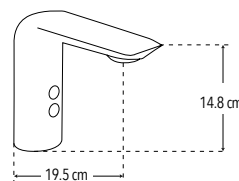

CUERPO LATÓN

CAJA

PRODUCTO ECOLÓGICO

DURABILIDAD

NOM

Peso: 0.328 kg

Código	MDV	PCM	Acabado	Precio Unitario	Precio Menudeo	Precio Mayoreo
4213	1	24	Cromo	$922.00	$553.00	$498.00

4218

Nuevo Producto

Llave de sensor

Incluye cubierta y 2 mangueras

- Funcionamiento con baterías o conexión a electricidad (transformador incluido)
- Menor a 1.9 lts / min