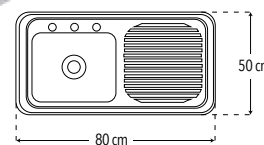

TD8

Tarja de empotrar con escurridor derecho

Incluye herrajes para su instalación

- 3 perforaciones para grifería
- Calibre 24

Código	MDV	PCM	Acabado	Precio Unitario	Precio Menudeo	Precio Mayorero
TD8	3	3	Satinado	$1,873.00	$1,124.00	$1,011.00