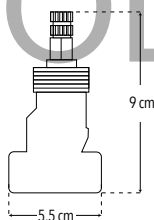

CUERPO
LATÓN

Peso: 0.460 kg

Código	MDV	PCM	Acabado	Precio Unitario	Precio Menudeo	Precio Mayorero
4052SMC	1	30	Natural	$387.00	$232.00	$209.00

4652SMC

Nuevo Producto

Juego de 2 llaves de empotrar

- Instalación soldable
- Cartucho vuelta completa

Sin maneriales