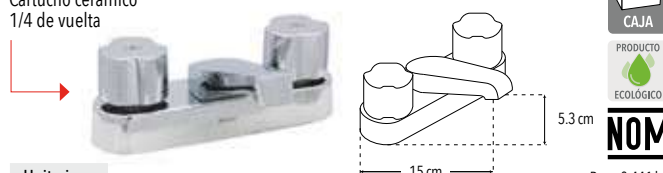

Mezcladora 4" para lavabo

Incluye cubierta y manerales

• Menor a 6 lts / min

Cartucho cerámico
1/4 de vuelta

Compatible con :

Cartucho: R2802641

CUERPO
LATÓN

CAJA

PRODUCTO
ECOLÓGICO

NOM

Peso: 0.441 kg

Unitario						
Código	MDV	Acabado	Precio Unitario	Precio Menudeo	Precio Mayoreo	
4048V	1	Cromo	$775.00	$465.00	$419.00	
Caja Master						
Código	PCM	Acabado	Precio Unitario	Precio Menudeo	Precio Mayoreo	
4048V	28	Cromo	$21,482.89	$12,889.73	$11,600.76	

4048