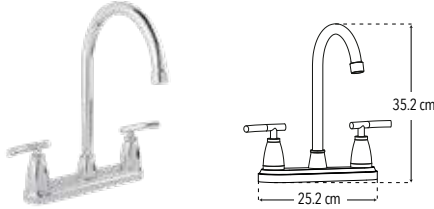

**MEZCLADORAS CUELLO ALTO**

**4334**

**Mezcladora 8" para fregadero**

Incluye cubierta y manerales

- Menor a 6 lts/min

Cartucho cerámico 1/4 de vuelta

CUERPO LATÓN

PRODUCTO ECOLÓGICO