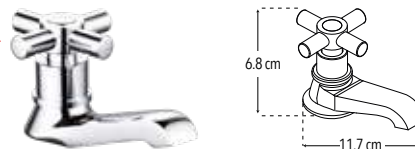

Unitario

CUERPO
LATÓN

CAJA

PRODUCTO
ECOLÓGICO

NOM

Peso: 0.562 kg

Código	MDV	Acabado	Precio Unitario	Precio Menudeo	Precio Mayorero
4242	1	Cromo	$932.00	$559.00	$503.00

Caja Master

Código	PCM	Acabado	Precio Unitario	Precio Menudeo	Precio Mayorero
4242	28	Cromo	$14,762.91	$8,857.75	$7,971.97

4244IN

Llave individual para lavabo

Incluye maneral

▪ Menor a 6 lts / min

Cartucho cerámico 1/4 de vuelta