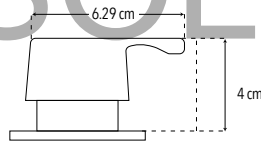

BRAZOS PARA REGADERA

4552

Brazo corto a pared

Incluye chapetón

- Brazo redondo

Largo: 14.8 cm

Peso: 0.092 kg

Código	MDV	PCM	Acabado	Precio Unitario	Precio Menudeo	Precio Mayorero
4552	1	100	Cromo	$72.70	$43.60	$39.30

MANERALES PARA REGADERA

MPR

Juego de 2 manerales para regadera

Incluye chapetón

- Maneral grande

Peso: 0.420 kg

Código	MDV	PCM	Acabado	Precio Unitario	Precio Menudeo	Precio Mayorero
MPR	1	40	Cromo	$1,933.00	$1,160.00	$1,044.00

MJG

Juego de 2 manerales para regadera

Incluye chapetón

- Maneral grande

Peso: 0.773 kg

Unitario						
Código	MDV	Acabado	Precio Unitario	Precio Menudeo	Precio Mayorero	
MJG	1	Cromo	$1,875.00	$1,125.00	$1,013.00	

Caja Máster						
Código	PCM	Acabado	Precio Unitario	Precio Menudeo	Precio Mayorero	
MJG	20	Cromo	$37,125.02	$22,275.01	$20,047.51	

MTG

Juego de 2 manerales para regadera

Incluye chapetón

- Maneral grande

Peso: 0.765 kg

Unitario						
Código	MDV	Acabado	Precio Unitario	Precio Menudeo	Precio Mayorero	
MTG	1	Cromo	$1,569.00	$941.00	$847.00	

Caja Máster						
Código	PCM	Acabado	Precio Unitario	Precio Menudeo	Precio Mayorero	
MTG	36	Cromo	$55,919.32	$33,551.59	$30,196.43	

MMG

Juego de 2 manerales para regadera

Incluye chapetón

- Maneral grande

Peso: 0.456 kg

Código	MDV	PCM	Acabado	Precio Unitario	Precio Menudeo	Precio Mayorero
MMG	1	40	Cromo	$1,531.00	$919.00	$827.00