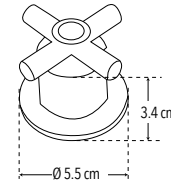

- Maneral grande

\*1 año en acabado

CUERPO METÁLICO

CAJA

FÁCIL DE INSTALAR

DURABILIDAD

Peso: 0.340 kg

Código	MDV	PCM	Acabado	Precio Unitario	Precio Menudeo	Precio Mayorero
MCN.9	1	50	Satinado	\$255.00	\$153.00	\$138.00