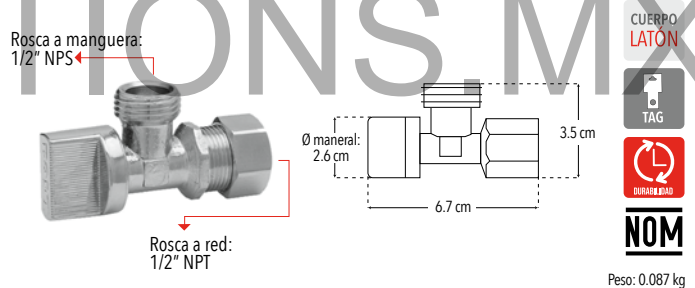

CUERPO LATÓN

TAG

DURABILIDAD

NOM

Peso: 0.087 kg

Código	MDV	PCM	Acabado	Precio Unitario	Precio Menudeo	Precio Mayorero
3401CVB	8	160	Cromo	92.60	55.60	50.00