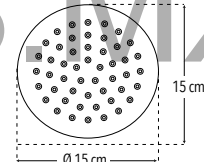

3 años
*1 año en acabado

3 PRESIONES
DE TRABAJO

CUERPO
**ACERO
INOXIDABLE**

CAJA

NOM

Peso: 0.270 kg

Código	MDV	PCM	Acabado	Precio Unitario	Precio Menudeo	Precio Mayorero
4546R.2	1	40	Negro mate	$329.00	$197.00	$178.00

4544C.2

Nuevo Producto

Regadera 4" de plato cuadrado

Sin brazo y chapetón