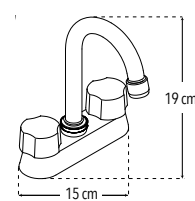

### 4060

Mezcladora 4" para lavabo

Incluye cubierta y manerales

- Menor a 6 lts / min

Cartucho cerámico 1/4 de vuelta

CUERPO  
LATÓN

CAJA

PRODUCTO  
ECOLÓGICO