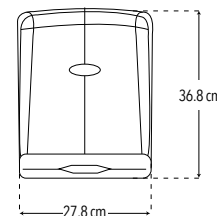

CUERPO ABS

HECHO EN MÉXICO

CAJA

Peso: 0.72 kg

Código	MDV	PCM	Acabado	Precio Unitario	Precio Menudeo	Precio Mayorero
4105TS	1	1	Humo	$693.00	$416.00	$374.00

4106TS

Nuevo Producto

Compatible con:

Palanca: R2800543

Llave para abrir: R240018

Despachador con palanca para toalla en rollo

Incluye llave de seguridad

- Capacidad de un rollo de papel de hasta 8"
- Palanca silenciosa