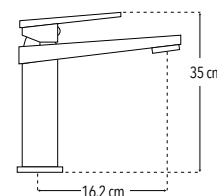

CUERPO
LATÓN

CAJA

NOM

Peso: 1.482 kg

Código	MDV	PCM	Acabado	Precio Unitario	Precio Menudeo	Precio Mayorero
4463	1	10	Cromo	$1,995.00	$1,197.00	$1,077.00