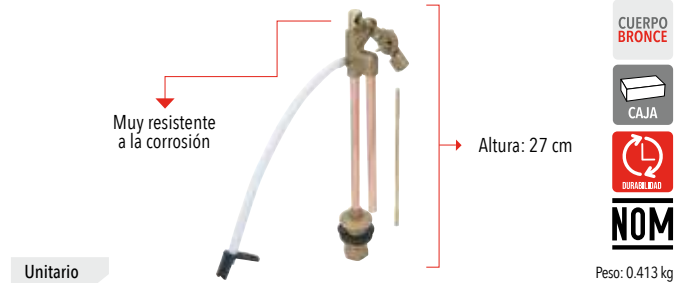

**4005.13**

Válvula de admisión

Compatible con:

PRESIÓN OPERANDO 100 lpsi/pulg²

CUERPO BRONCE

Peso: 0.413 kg

Unitario	Código	MDV	Acabado	Precio Unitario	Precio Menudeo	Precio Mayorero
	4005.13	1	-	\$512.00	\$307.00	\$276.00