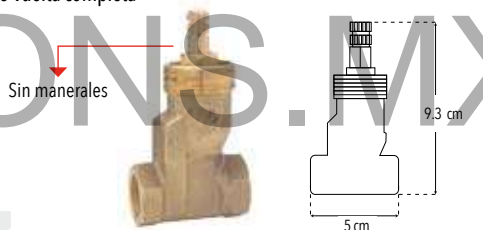

CUERPO
LATÓN

Peso: 0.470 kg

Unitario	Código	MDV	PCM	Acabado	Precio Unitario	Precio Menudeo	Precio Mayorero
	4052SMCC	1	30	Natural	$706.00	$424.00	$381.00

4052SM

Compatible con:

Juego de 2 llaves de empotrar

- Instalación roscable
- Cartucho vuelta completa