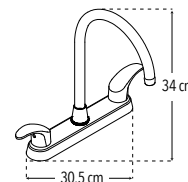

NOM

Peso: 0.750 kg

Código	MDV	PCM	Acabado	Precio Unitario	Precio Menudeo	Precio Mayorero
4340.9	1	16	Satinado	\$1,235.01	\$741.00	\$667.00

Productos que mejoran el estándar en espacios públicos.

TEMPORIZADORAS