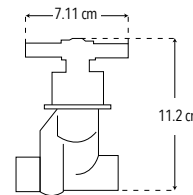

4653MCR

Compatible con:

Juego de 2 llaves de empotrar

- Instalación soldable
- Cartucho vuelta completa

CUERPO
LATÓN

Peso: 0.780 kg

Código	MDV	PCM	Acabado	Precio Unitario	Precio Menudeo	Precio Mayorero
4653MCR	1	20	Cromo	$941.00	$565.00	$508.00