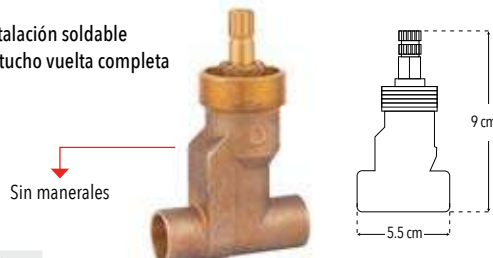

Código	MDV	Acabado	Precio Unitario	Precio Menudeo	Precio Mayorero
4052SM	30	Natural	\$18,295.05	\$10,977.03	\$9,879.33

**4652SM**

Compatible con:

Juego de 2 llaves de empotrar

- Instalación soldable
- Cartucho vuelta completa