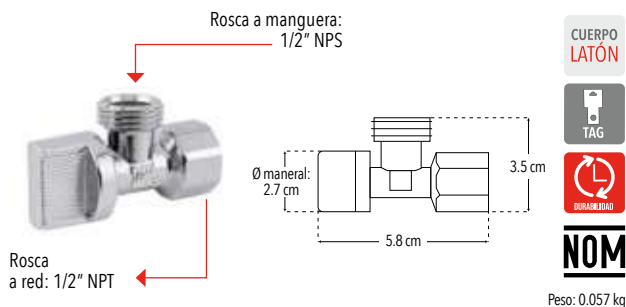

ANGULARES

3411

Nuevo Producto

Llave angular 1/4 de vuelta

- Instalación roscable
- Cartucho POM

Peso: 0.057 kg

Código	MDV	PCM	Acabado	Precio Unitario	Precio Menudeo	Precio Mayorero
3411	20	200	Cromo	$54.71	$32.80	$29.50

3401CVE

Nuevo Producto

Llave angular 1/4 de vuelta

- Instalación roscable
- Cartucho ABS