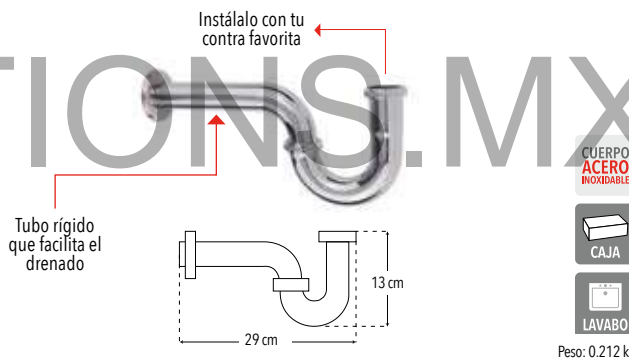

4211SC

Céspol tipo P

CUERPO ACERO INOXIDABLE

CAJA

LAVABO

Peso: 0.212 kg

Código	MDV	PCM	Acabado	Precio Unitario	Precio Menudeo	Precio Mayorero
4211SC	1	20	Cromo	$346.00	$208.00	$187.00