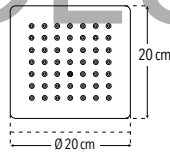

REGADERAS

4541CTS.2 Nuevo Producto

Regadera 8" de plato cuadrado

Sin brazo y chapetón