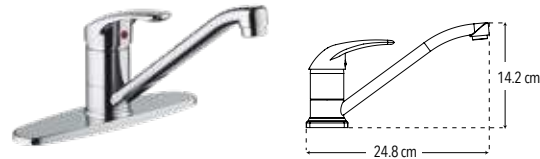

Peso: 0.418 kg

Código	MDV	PCM	Acabado	Precio Unitario	Precio Menudeo	Precio Mayorero
4090TS	1	24	Cromo	\$1,383.00	\$830.00	\$747.00

4076TS

Monomando para fregadero  
Incluye mangueras y cubierta

- Menor a 6 lts/min