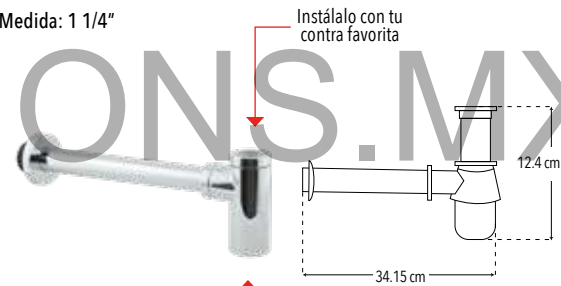

Con bote que evita el paso de malos olores

CUERPO ACERO INOXIDABLE

Peso: 0.464kg

Código	MDV	PCM	Acabado	Precio Unitario	Precio Menudeo	Precio Mayorero
4205SC	1	20	Cromo	$725.00	$435.00	$392.00

3958

Nuevo Producto

Tubo ceja 20 cm

- Medida: 1 1/4"