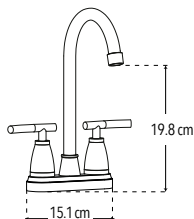

MEZCLADORAS TIPO BAR

4058

Mezcladora 4" para lavabo

Incluye cubierta y manerales

• Menor a 6 lts / min

Cartucho 1/4 de vuelta

CUERPO LATÓN

PRODUCTO ECOLÓGICO

Peso: 0.75 kg

Código	MDV	PCM	Acabado	Precio Unitario	Precio Menudeo	Precio Mayorero
4058	1	20	Cromo	$1,228.00	$737.00	$663.00

4062