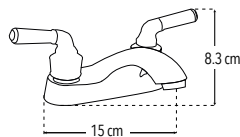

Mezcladora 4" para lavabo

Incluye cubierta y manerales

- Menor a 6 lts / min

Cartucho cerámico 1/4 de vuelta

CUERPO
LATÓN

CAJA

PRODUCTO
ECOLÓGICO

NOM

Peso: 1.085 kg

Código	MDV	PCM	Acabado	Precio Unitario	Precio Menudeo	Precio Mayorero
4063	1	12	Cromo	$2,390.00	$1,434.00	$1,291.00

4037