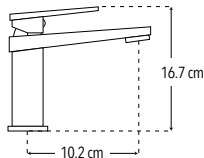

CUERPO
ACERO
INOXIDABLE

PRODUCTO
ECOLÓGICO

Peso: 0.65 kg

Código	MDV	PCM	Acabado	Precio Unitario	Precio Menudeo	Precio Mayoreo
4457	1	20	Cromo	$1,342.00	$805.00	$725.00

4434

Monomando corto para lavabo

Incluye mangueras

Menor a 6 lts / min