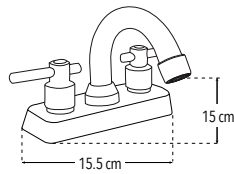

MEZCLADORAS TIPO BAR

4021

Nuevo Producto

Mezcladora 4" para lavabo

Incluye cubierta y manerales

- Menor a 6 lts / min

Cartucho cerámico 1/4 de vuelta