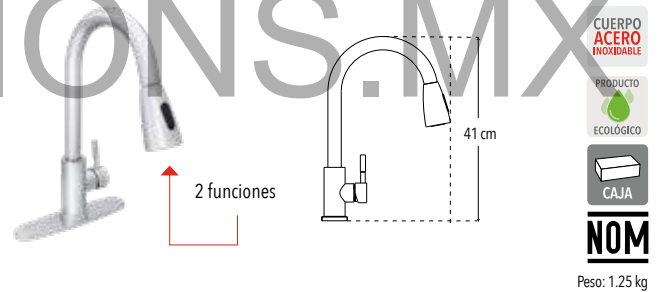

Peso: 1.131 kg

Código	MDV	PCM	Acabado	Precio Unitario	Precio Menudeo	Precio Mayorero
4081	1	10	Cromo	\$2,143.00	\$1,286.00	\$1,157.00

**4085**

**Monomando para fregadero**  
Incluye mangueras y cubierta

- Menor a 6 lts/min