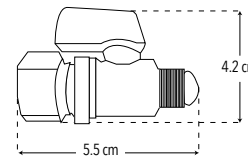

3554GB

Válvula de control con barrilito para gas

- 3/8" (flare) x 1/2" (ensamble a tubo cobre)

PRESIÓN
ESTÁTICA
100
lbs/pulg²

CUERPO
LATÓN

SERVICIO
GAS

Peso: 0.132 kg

Código	MDV	PCM	Acabado	Pulg	Precio Unitario	Precio Menuedo	Precio Mayorero
3554G.1310	10	100	Natural	3/8" x 1/2"	$119.70	$71.80	$64.60

Código	MDV	PCM	Acabado	Pulg	Precio Unitario	Precio Menuedo	Precio Mayorero
3554GB.1310	10	100	Natural	3/8" x 1/2"	$141.20	$84.70	$76.20