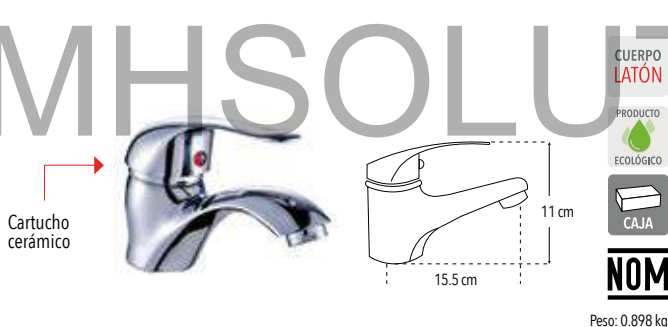

1. Compatible con :
2. Cartucho: R2802154
   - Kit Aireador 1.5 gpm: R2802158
   - Mangueras 350 mm: R2802192

CUERPO LATÓN
PRODUCTO ECOLÓGICO
CAJA
NOM
Peso: 0.993 kg

Código	MDV	PCM	Acabado	Precio Unitario	Precio Menudeo	Precio Mayorero
4420	1	12	Cromo	$1,340.00	$804.00	$724.00

4433

Monomando corto para lavabo

Incluye mangueras

• Menor a 6 lts / min