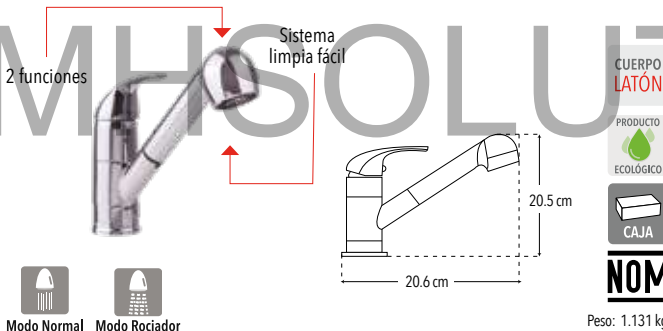

4081

Monomando para fregadero
Incluye mangueras

- Menor a 6 lts/min

- Cartucho: R2802154
- Rociador: R2800058
- Manguera retráctil: R2800061

CUERPO LATÓN
PRODUCTO ECOLÓGICO
CAJA
NOM

Peso: 1.131 kg

Código	MDV	PCM	Acabado	Precio Unitario	Precio Menudeo	Precio Mayorero
4081	1	10	Cromo	$2,143.00	$1,286.00	$1,157.00

4085

Monomando para fregadero
Incluye mangueras y cubierta

- Menor a 6 lts/min