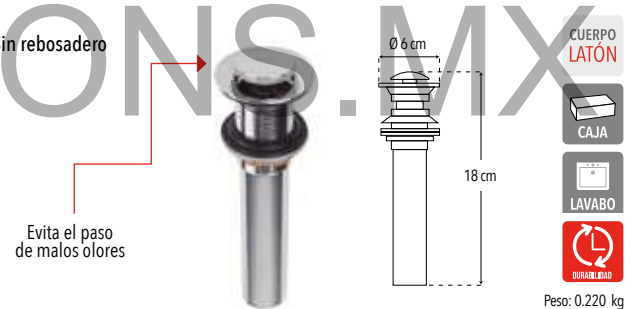

Código	MDV	PCM	Acabado	Precio Unitario	Precio Menudeo	Precio Mayorero
4206CPS	1	50	Cromo	$372.00	$223.00	$201.00