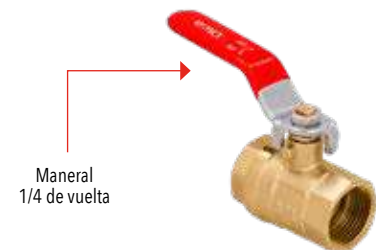

3558C

Nuevo Producto

Válvula de esfera

- Instalación roscable

Maneral 1/4 de vuelta

	.13	.19	.25
Largo cuerpo	4.5 cm	5.3 cm	6.2 cm
Largo palanca	8 cm	8.5 cm	10.2 cm
Peso	0.142 kg	0.218 kg	0.335 kg

PRESIÓN DE TRABAJO
200
lbs/pulg²

PRESIÓN DE TRABAJO
300
lbs/pulg²

CUERPO
LATÓN

TAG

SERVICIO
W.O.G.

DURABILIDAD

NOM

Código	MDV	PCM	Acabado	Pulg	Precio Unitario	Precio Menudeo	Precio Mayorero
3558C.13	16	128	Natural	1/2"	$91.40	$54.80	$49.40
3558C.19	12	96	Natural	3/4"	$146.50	$87.90	$79.10
3558C.25	8	64	Natural	1"	$255.00	$153.00	$138.00