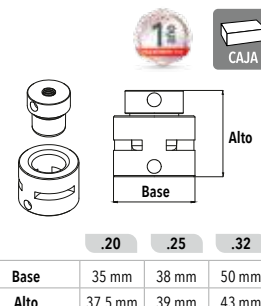

Código	mm	Pulg	MDV	PCM	Precio Lista	Precio Menudeo	Precio Mayoreo
402PPR.20	20	1/2"	1	192	$200.80	$120.50	$108.40
402PPR.25	25	3/4"	1	147	$244.00	$146.00	$132.00
402PPR.32	32	1"	1	75	$285.00	$171.00	$154.00