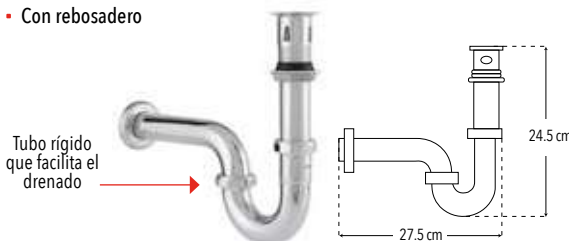

4207

Céspol tipo P con contra

- Con rebosadero

CUERPO ACERO INOXIDABLE

CAJA

LAVABO

DURABILIDAD

Peso: 0.326 kg

Código	MDV	Acabado	Precio Unitario	Precio Menudeo	Precio Mayorero
4207	1	Cromo	$484.00	$290.00	$261.00

Caja Máster

Código	PCM	Acabado	Precio Unitario	Precio Menudeo	Precio Mayorero
4207	42	Cromo	$20,124.65	$12,074.79	$10,867.31