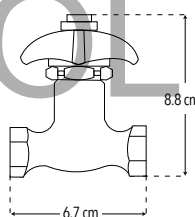

Compatible con:

- Compatible con Cartucho: R2801049
- Kit sistema arranque: R2801048

PRESIÓN MEDIA

1-3 kg/cm²

CUERPO
LATÓN

CAJA

DURABILIDAD

NOM

Peso: 1.788 kg

Código	MDV	PCM	Acabado	Precio Unitario	Precio Menudeo	Precio Mayorero
4402	1	10	Cromo	$5,334.00	$3,200.00	$2,880.00

4091

Llave con resorte para mingitorio

Con maneral