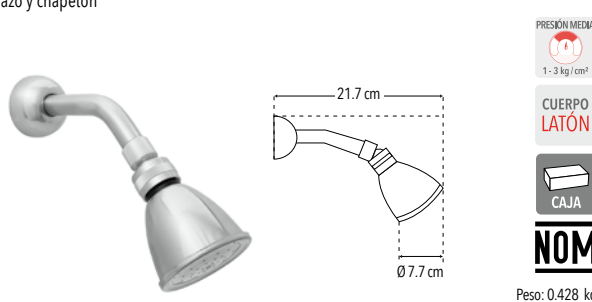

REGADERAS DE CEBOLLA

4510B

Regadera 3" de cebolla

Incluye brazo y chapetón

PRESIÓN MEDIA
1 - 3 kg/cm²
CUERPO LATÓN
CAJA
NOM
Peso: 0.428 kg

Código	MDV	PCM	Acabado	Precio Unitario	Precio Menudeo	Precio Mayorero
4510B	1	40	Cromo	$1,674.00	$1,004.00	$904.00