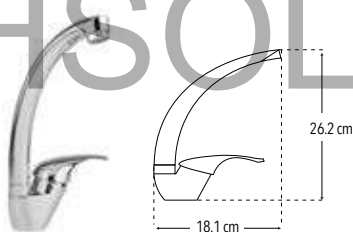

Monomando para fregadero

Incluye mangueras

- Menor a 6 lts/min