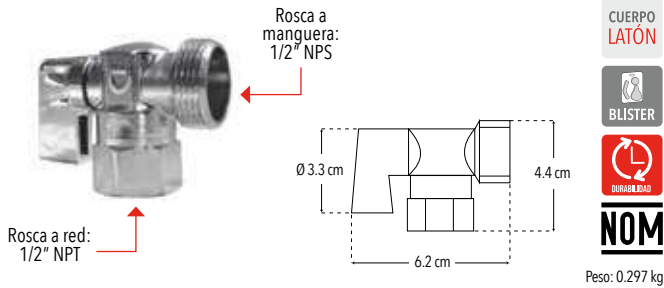

**Mangueras que combinan FUERZA Y ESTILO**

ANGULARES

3401AJ

Llave angular 1/4 de vuelta

- Juego de 2 piezas
- Instalación roscable

CUERPO LATÓN

BLISTER

DURABILIDAD