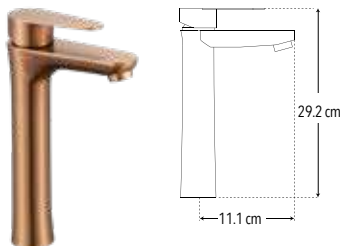

MONOMANDOS PARA LAVABO

4439.8

Nuevo Producto

Monomando alto para lavabo

Incluye mangueras

- Menor a 6 lts / min

3 años
*1 año en acabado

CUERPO ACERO INOXIDABLE

CAJA

PRODUCTO ECOLÓGICO

NOM

Peso: 0.620 kg

Código	MDV	PCM	Acabado	Precio Unitario	Precio Menudeo	Precio Mayorero
4439.8	1	12	Bronce	$1,799.00	$1,079.00	$971.00

4437.8

Nuevo Producto