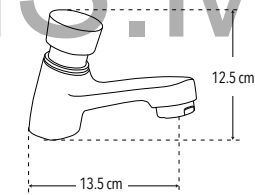

Productos que mejoran el estándar en espacios públicos.

TEMPORIZADORAS

4210

Llave individual temporizadora

- Menor a 1.9 lts / min

Compatible con:

CUERPO LATÓN

CAJA

PRODUCTO ECOLÓGICO

DURABILIDAD

NOM

Peso: 0.574 kg

Código	MDV	PCM	Acabado	Precio Unitario	Precio Menudeo	Precio Mayoreo
4210	1	24	Cromo	$1,808.00	$1,085.00	$976.00

4212

Llave individual temporizadora

- Menor a 1.9 lts / min

CUERPO LATÓN

CAJA

PRODUCTO ECOLÓGICO

DURABILIDAD

NOM

Peso: 0.674 kg

Código	MDV	PCM	Acabado	Precio Unitario	Precio Menudeo	Precio Mayoreo
4212	1	12	Cromo	$2,431.00	$1,459.00	$1,313.00

4213

Llave individual temporizadora

- Menor a 1.9 lts / min

CUERPO LATÓN

CAJA

PRODUCTO ECOLÓGICO

DURABILIDAD

NOM

Peso: 0.328 kg

Código	MDV	PCM	Acabado	Precio Unitario	Precio Menudeo	Precio Mayoreo
4213	1	24	Cromo	$922.00	$553.00	$498.00

4218

Nuevo Producto

Llave de sensor

Incluye cubierta y 2 mangueras

- Funcionamiento con baterías o conexión a electricidad (transformador incluido)
- Menor a 1.9 lts / min

CUERPO LATÓN

CAJA

PRODUCTO ECOLÓGICO

DURABILIDAD

NOM

Peso: 1.402 kg

Código	MDV	PCM	Acabado	Precio Unitario	Precio Menudeo	Precio Mayoreo
4218	1	8	Cromo	$4,325.00	$2,595.00	$2,335.00

4220

Nuevo Producto

Llave de sensor

Incluye cubierta y 2 mangueras

- Funcionamiento con baterías o conexión a electricidad (transformador incluido)
- Menor a 1.9 lts / min

CUERPO LATÓN

CAJA

PRODUCTO ECOLÓGICO

DURABILIDAD

NOM

Peso: 1.318 kg

Código	MDV	PCM	Acabado	Precio Unitario	Precio Menudeo	Precio Mayoreo
4220	1	8	Cromo	$3,859.00	$2,315.00	$2,084.00