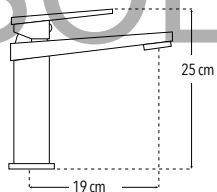

4468

Nuevo Producto

Monomando alto para lavabo

Incluye mangueras

Menor a 6 lts / min

Peso: 1.132 kg

Código	MDV	PCM	Acabado	Precio Unitario	Precio Menudeo	Precio Mayorero
4468	1	12	Cromo	\$1,159.00	\$695.00	\$626.00