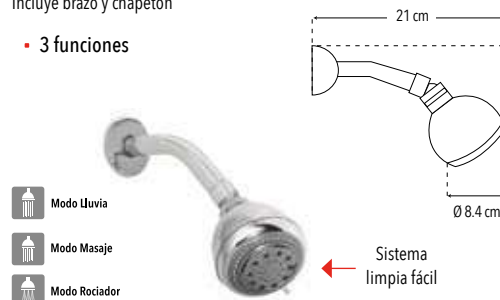

Peso: 0.285 kg

Código	MDV	PCM	Acabado	Precio Unitario	Precio Menudeo	Precio Mayorero
4509B	1	50	Cromo	$702.00	$421.00	$379.00