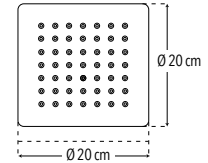

ACCESORIOS PARA BAÑO

1100.3

Nuevo Producto

Juego de accesorios 4 piezas

Incluye: Toallero de barra largo, toallero de barra corto, portarrollo y gancho sencillo

*1 año en acabado

CUERPO ACERO INOXIDABLE

Peso: 0.606 kg

Código	MDV	PCM	Acabado	Precio Unitario	Precio Menudeo	Precio Mayorero
1100.3	1	12	Grafito	$1,495.00	$897.00	$807.00

REGADERAS

4518C.3

Nuevo Producto

Regadera 8" de plato cuadrado

Incluye brazo y chapetón

Brazo: 40 cm

Sistema limpia fácil

*1 año en acabado

3 PRESIONES DE TRABAJO

CUERPO ACERO INOXIDABLE

Peso: 0.516 kg

Código	MDV	PCM	Acabado	Precio Unitario	Precio Menudeo	Precio Mayorero
4518C.3	1	12	Grafito	$1,215.00	$729.00	$656.00

MONOMANDOS PARA REGADERAS

4478.3

Nuevo Producto

Monomando para regadera

Compatible con:

*1 año en acabado

CUERPO LATÓN

Peso: 0.510 kg

Código	MDV	PCM	Acabado	Precio Unitario	Precio Menudeo	Precio Mayorero
4478.3	1	30	Grafito	$1,235.00	$741.00	$667.00

MONOMANDOS PARA FREGADERO

4093.3

Nuevo Producto

Monomando para fregadero

Incluye mangueras

- Menor a 6 lts / min

Compatible con:

CUERPO ACERO INOXIDABLE

Peso: 1.627 kg

Código	MDV	PCM	Acabado	Precio Unitario	Precio Menudeo	Precio Mayorero
4093.3	1	8	Grafito	$2,455.00	$1,473.00	$1,326.00

4408.3

Nuevo Producto

Monomando para fregadero

Incluye mangueras

- Menor a 8 lts / min

Compatible con:

CUERPO ACERO INOXIDABLE

Peso: 1.212 kg

Código	MDV	PCM	Acabado	Precio Unitario	Precio Menudeo	Precio Mayorero
4408.3	1	10	Grafito	$1,789.00	$1,073.00	$966.00