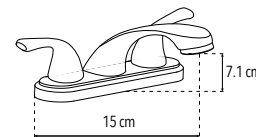

Código	MDV	PCM	Acabado	Precio Unitario	Precio Menudeo	Precio Mayorero
4063	1	12	Cromo	\$2,390.00	\$1,434.00	\$1,291.00

4037

Mezcladora 4" para lavabo

Incluye cubierta y manerales

- Menor a 6 lts / min

Cartucho cerámico 1/4 de vuelta