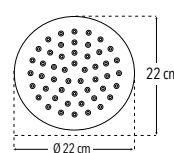

*1 año en acabado

3 PRESIONES DE TRABAJO

CUERPO ACERO INOXIDABLE

Peso: 0.690 kg

Código	MDV	PCM	Acabado	Precio Unitario	Precio Menudeo	Precio Mayorero
4518C.2	1	10	Negro mate	$744.00	$446.00	$402.00

4518R.2 Nuevo Producto

Regadera 8" de plato redondo

Incluye brazo y chapetón