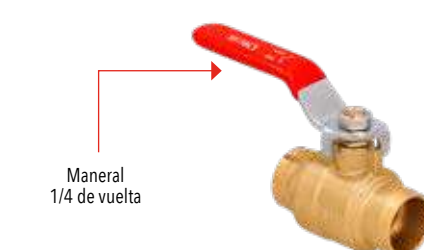

3568C

Nuevo Producto

Válvula de esfera

- Instalación soldable

Maneral 1/4 de vuelta

	.13	.19	.25
Largo cuerpo	5 cm	6.2 cm	6.9 cm
Largo palanca	8.6 cm	8.6 cm	9.2 cm
Peso	0.150 kg	0.234 kg	0.322 kg

PRESIÓN DE TRABAJO
200
lbs/pulg²

PRESIÓN DE TRABAJO
300
lbs/pulg²

CUERPO
LATÓN

TAG

SERVICIO
W.O.G.

DURABILIDAD

NOM

Código	MDV	PCM	Acabado	Pulg	Precio Unitario	Precio Menudeo	Precio Mayorero
3568C.13	10	100	Natural	1/2"	$100.80	$60.50	$54.40
3568C.19	8	80	Natural	3/4"	$147.40	$88.40	$79.60
3568C.25	8	48	Natural	1"	$239.00	$143.00	$129.00