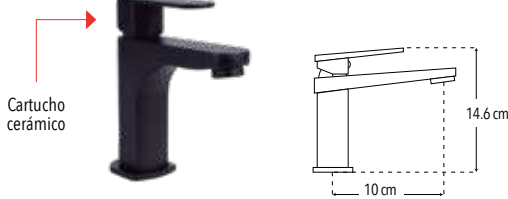

MONOMANDOS PARA LAVABO

4438.2

Monomando corto para lavabo

Incluye mangueras

Menor a 6 lts/min

*1 año en acabado

CUERPO
LATÓN

CAJA

PRODUCTO
ECOLÓGICO

NOM

Peso: 0.770 kg

Código	MDV	PCM	Acabado	Precio Unitario	Precio Menudeo	Precio Mayoreo
4438.2	1	12	Negro mate	$2,230.00	$1,338.00	$1,204.00

4435.2

Monomando alto para lavabo

Incluye mangueras

Menor a 6 lts/min

*1 año en acabado

CUERPO
ACERO
INOXIDABLE

CAJA

PRODUCTO
ECOLÓGICO

NOM

Peso: 0.691 kg