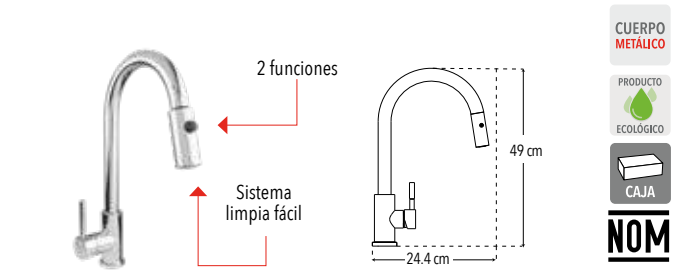

4088

Monomando para fregadero
Incluye mangueras

- Menor a 6 lts/min

CUERPO METÁLICO

PRODUCTO ECOLÓGICO

CAJA

NOM

Peso: 1.674 kg

Código	MDV	PCM	Acabado	Precio Unitario	Precio Menudeo	Precio Mayorero
4088	1	10	Cromo	$3,157.00	$1,894.00	$1,705.00