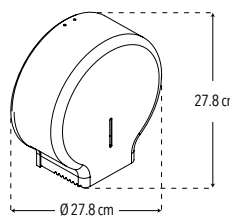

CUERPO
ABS

CAJA

HECHO EN
MÉXICO

Peso: 0.56 kg

Código	MDV	PCM	Acabado	Precio Unitario	Precio Menudeo	Precio Mayorero
4102TS	1	1	Humo	$517.00	$310.00	$279.00