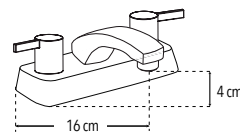

Mezcladora 4" para lavabo

Incluye cubierta y manerales

- Menor a 6 lts / min

Cartucho cerámico 1/4 de vuelta

CUERPO
LATÓN

CAJA

PRODUCTO
ECOLÓGICO

NOM

Peso: 0.574 kg

Código	MDV	PCM	Acabado	Precio Unitario	Precio Menudeo	Precio Mayorero
4057	1	20	Cromo	$1,222.00	$733.00	$660.00

4039