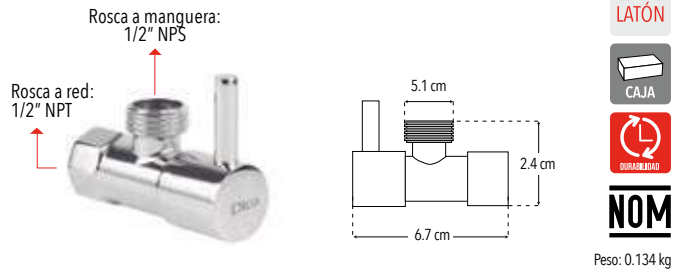

3404CV

Llave angular 1/4 de vuelta

- Instalación roscable
- Cartucho latón

CUERPO LATÓN

CAJA

DURABILIDAD

NOM

Peso: 0.134 kg

Código	MDV	PCM	Acabado	Precio Unitario	Precio Menudeo	Precio Mayorero
3404CV	1	120	Cromo	$144.60	$86.80	$78.10