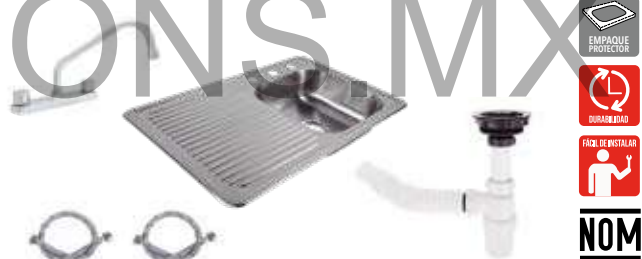

Peso: 3.920 kg

Código	MDV	PCM	Acabado	Precio Unitario	Precio Menudeo	Precio Mayorero
KTIMMC	1	1	Cromo	$2,619.00	$1,571.00	$1,414.00