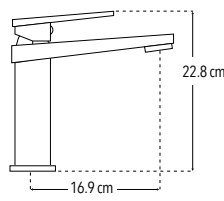

*1 año en acabado

CUERPO LATÓN

PRODUCTO ECOLÓGICO

Peso: 1.240 kg

Código	MDV	PCM	Acabado	Precio Unitario	Precio Menudeo	Precio Mayorero
4440.2	1	12	Negro mate	$3,275.00	$1,965.00	$1,769.00