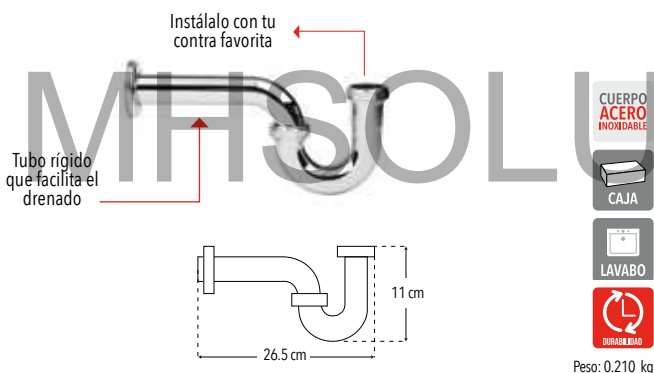

4207SC

Céspol tipo P

CUERPO ACERO INOXIDABLE

CAJA

LAVABO

DURABILIDAD

Peso: 0.210 kg

Código	MDV	PCM	Acabado	Precio Unitario	Precio Menudeo	Precio Mayorero
4207SC	1	42	Cromo	$379.00	$227.00	$205.00