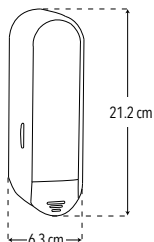

DESPACHADORES

4104TS

Nuevo Producto

Compatible con:

Llave para abrir: R240018

Despachador para toalla interdoblada

Incluye llave de seguridad

- Capacidad de 600 toallas de papel

CUERPO ABS

HECHO EN MÉXICO

CAJA

Peso: 0.72 kg

Código	MDV	PCM	Acabado	Precio Unitario	Precio Menudeo	Precio Mayorero
4104TS	1	1	Blanco	$514.00	$308.00	$278.00

4105TS

Nuevo Producto

Compatible con:

Llave para abrir: R240018

Despachador para toalla interdoblada

Incluye llave de seguridad

- Capacidad de 600 toallas de papel

Acabado traslúcido

CUERPO ABS

HECHO EN MÉXICO

CAJA

Peso: 0.72 kg

Código	MDV	PCM	Acabado	Precio Unitario	Precio Menudeo	Precio Mayorero
4105TS	1	1	Humo	$693.00	$416.00	$374.00

4106TS

Nuevo Producto

Compatible con:

Palanca: R2800543

Llave para abrir: R240018

Despachador con palanca para toalla en rollo

Incluye llave de seguridad

- Capacidad de un rollo de papel de hasta 8"
- Palanca silenciosa

Acabado traslúcido

CUERPO ABS

HECHO EN MÉXICO

CAJA

Peso: 1.92 kg

Código	MDV	PCM	Acabado	Precio Unitario	Precio Menudeo	Precio Mayorero
4106TS	1	1	Humo	$1,884.00	$1,130.00	$1,017.00

DOSIFICADORES DE JABÓN

4201TS

Nuevo Producto

Dosificador para jabón líquido

- Compatible con gel antibacterial
- Capacidad de 350 ml

Con ventanilla

CUERPO ABS

CAJA

Peso: 0.242 kg

Código	MDV	PCM	Acabado	Precio Unitario	Precio Menudeo	Precio Mayorero
4201TS	1	50	Blanco	$343.00	$206.00	$185.00

4202TS

Nuevo Producto

Dosificador para jabón líquido

- Compatible con gel antibacterial
- Capacidad de 1L

Con ventanilla

CUERPO ABS

CAJA

Peso: 0.461 kg

Código	MDV	PCM	Acabado	Precio Unitario	Precio Menudeo	Precio Mayorero
4202TS	1	32	Blanco/Gris	$457.00	$274.00	$247.00