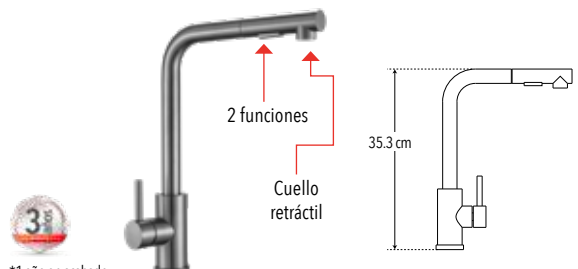

- Menor a 8 lts / min

Compatible con:

CUERPO ACERO INOXIDABLE

Peso: 1.212 kg

Código	MDV	PCM	Acabado	Precio Unitario	Precio Menudeo	Precio Mayorero
4408.3	1	10	Grafito	\$1,789.00	\$1,073.00	\$966.00