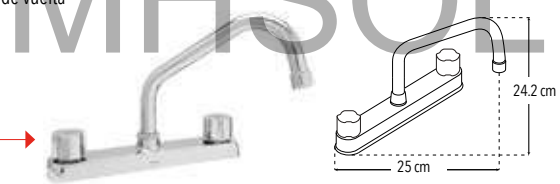

Mezcladora 8" para fregadero

Incluye cubierta y manerales

- Menor a 6 lts/min

Compatible con:

Cartucho cerámico 1/4 de vuelta