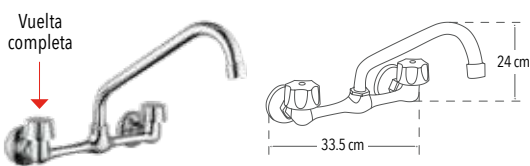

MEZCLADORAS PARA COCINA

4399

Nuevo Producto

Mezcladora 8" para fregadero

Incluye manerales y chapetón

- Instalación a pared
- Menor a 8 lts/min

Peso: X kg

Código	MDV	PCM	Acabado	Precio Unitario	Precio Menudeo	Precio Mayorero
4399	1	16	Cromo	$1,097.00	$658.00	$592.00

4351TS

Nuevo Producto

Mezcladora 8" para fregadero

Incluye cubierta y manerales

- Menor a 8 lts/min