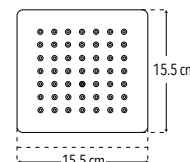

4533BL

Nuevo Producto

Regadera 6" de plato cuadrado

Incluye brazo y chapetón

Sistema limpia fácil

Brazo: 30 cm

Peso: 0.364 kg

Código	MDV	PCM	Acabado	Precio Unitario	Precio Menudeo	Precio Mayorero
4533BL	1	20	Cromo/ Gris	\$534.00	\$320.00	\$288.00