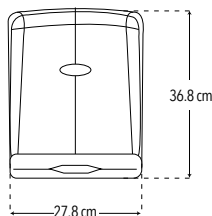

Incluye llave de seguridad

- Capacidad de 600 toallas de papel

CUERPO ABS

HECHO EN MÉXICO

CAJA

Peso: 0.72 kg

Código	MDV	PCM	Acabado	Precio Unitario	Precio Menudeo	Precio Mayorero
4104TS	1	1	Blanco	\$514.00	\$308.00	\$278.00