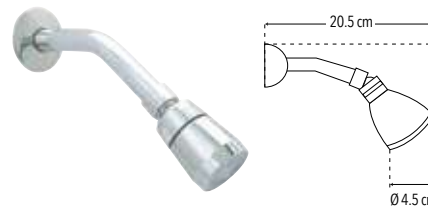

Peso: 0.150 kg

Código	MDV	PCM	Acabado	Precio Unitario	Precio Menudeo	Precio Mayorero
3003B	5	50	Cromo	$133.60	$80.20	$72.10

4534TS

Nuevo Producto

Regadera 2 1/2" de cebolla

Sin brazo y chapetón