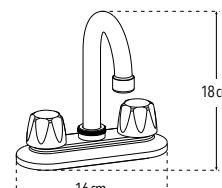

**4062**

**Mezcladora 4" para lavabo**

Incluye cubierta y manerales

• Menor a 6 lts / min

Cartucho cerámico 1/4 de vuelta

CUERPO LATÓN

PRODUCTO ECOLÓGICO

Peso: 0.44 kg