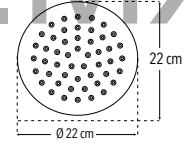

*1 año en acabado

Sistema limpia fácil

CUERPO ABS

Peso: 0.312 kg

Código	MDV	PCM	Acabado	Precio Unitario	Precio Menudeo	Precio Mayorero
4541CTS.2	1	20	Negro mate	$737.00	$442.00	$398.00

4541RTS.2 Nuevo Producto

Regadera 9" de plato redondo

Sin brazo y chapetón