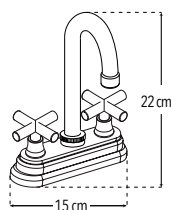

Mezcladora 4" para lavabo

Incluye Cubierta y manerales

• Menor a 6 lts / min

Cartucho cerámico 1/4 de vuelta

CUERPO LATÓN

PRODUCTO ECOLÓGICO

Peso: 0.546 kg

Compatible con :
Cartucho: R2802641

Código	MDV	PCM	Acabado	Precio Unitario	Precio Menudeo	Precio Mayorero
4061	1	20	Cromo	$892.00	$535.00	$482.00

4069