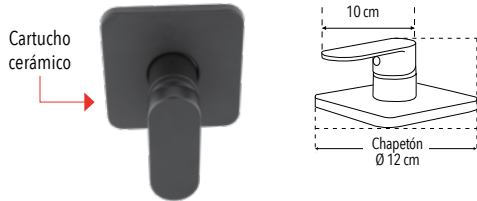

ACCESORIOS PARA REGADERA | MONOMANDOS

4472E.2

Monomando de empotrar para regadera

3 años
*1 año en acabado

CUERPO
LATÓN

CAJA

DURABLE
FÁCIL DE INSTALAR

NOM

Peso: 0.574 kg

Código	MDV	PCM	Acabado	Precio Unitario	Precio Menudeo	Precio Mayorero
4472E.2	1	12	Negro mate	$1,290.00	$774.00	$697.00

4471E.2

Nuevo Producto

Monomando de empotrar para regadera