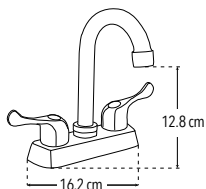

MEZCLADORAS TIPO BAR

4084

Mezcladora 4" para lavabo

Incluye cubierta y manerales

Menor a 6 lts / min

Cartucho cerámico 1/4 de vuelta