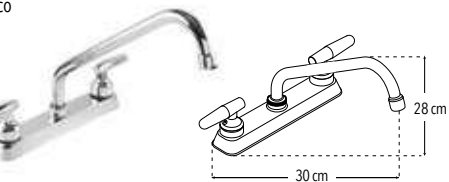

Mezcladora 8" para fregadero

Incluye cubierta y manerales

- Menor a 6 lts/min

Cartucho cerámico
1/4 de vuelta

CUERPO
LATÓN

CAJA

PRODUCTO
ECOLÓGICO

NOM

Peso: 0.676 kg

Código	MDV	PCM	Acabado	Precio Unitario	Precio Menudeo	Precio Mayorero
4332	1	24	Cromo	$993.00	$596.00	$536.00

4330