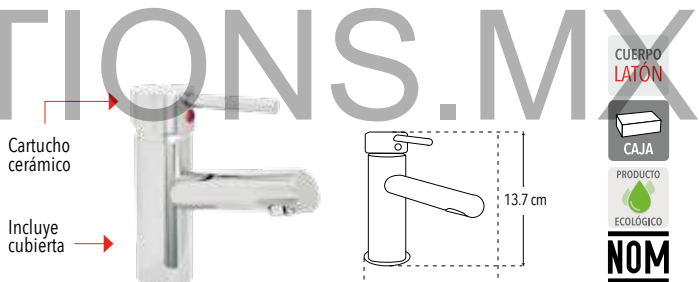

### 4423

Monomando corto para lavabo

Incluye mangueras

Menor a 6 lts / min

Compatible con :

- Cartucho: R2802183
- Kit aireador metal 3 gpm: R2802165
- Contra tuerca 35mm: R2802211

Peso: 1.1 kg

Código	MDV	PCM	Acabado	Precio Unitario	Precio Menudeo	Precio Mayorero
4423	1	10	Cromo	\$2,668.00	\$1,601.00	\$1,441.00