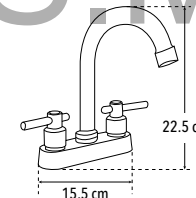

4032

Nuevo Producto

Mezcladora 4" para lavabo

Incluye cubierta y manerales

Menor a 6 lts / min

Cartucho cerámico 1/4 de vuelta

CUERPO LATÓN

CAJA