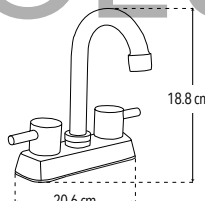

Mezcladora 4" para lavabo

Incluye cubierta y manerales

• Menor a 6 lts / min

Cartucho cerámico 1/4 de vuelta

CUERPO LATÓN

PRODUCTO ECOLÓGICO

Peso: 0.530 kg

Código	MDV	PCM	Acabado	Precio Unitario	Precio Menudeo	Precio Mayorero
4066	1	20	Cromo	$1,046.00	$628.00	$565.00

4059