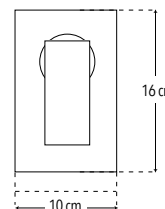

Peso: 0.439 kg

Cartucho cerámico

Código	MDV	PCM	Acabado	Precio Unitario	Precio Menudeo	Precio Mayorero
4476	1	12	Cromo	$2,787.00	$1,672.00	$1,505.00

MONOMANDOS PARA REGADERA

4474

Monomando de empotrar para regadera

Compatible con:

- Chapetón: R2802154
- Maneral monomando empotrar: R2802244
- Chapetón cuadrado: R2802196