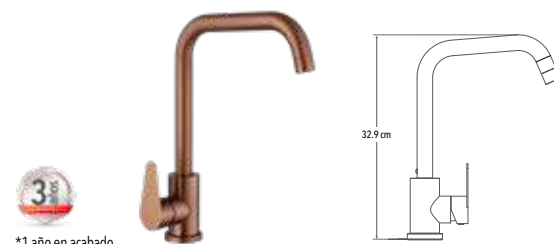

Monomando para fregadero

Incluye mangueras

- Menor a 6 lts / min

*1 año en acabado

Peso: 1.080 kg

CUERPO ACERO INOXIDABLE

CAJA

PRODUCTO ECOLÓGICO

NOM

Código	MDV	PCM	Acabado	Precio Unitario	Precio Menudeo	Precio Mayorero
4408.8	1	10	Bronce	$1,815.00	$1,089.00	$980.00