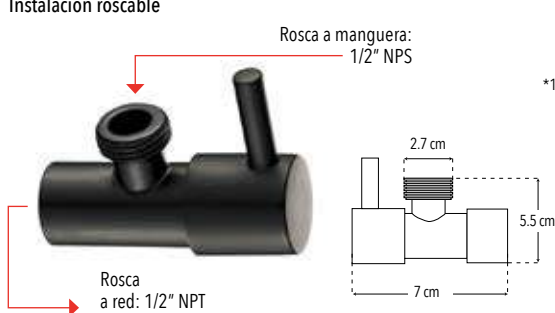

Peso: 0.270 kg

Código	MDV	PCM	Acabado	Precio Unitario	Precio Menudeo	Precio Mayorero
4206CP.2	1	50	Negro mate	\$366.00	\$220.00	\$198.00

3404CV.2

Nuevo Producto

Llave angular 1/4 de vuelta

- Cartucho plástico
- Instalación roscable