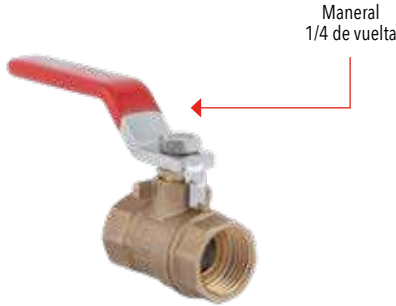

ESFERAS | Permiten o cierran el paso total del flujo

3556C

Nuevo Producto

Válvula de esfera

- Instalación roscable

	.13	.19	.25
Largo Cuerpo	4.5 cm	6 cm	7.1 cm
Altura	6 cm	7.3 cm	9 cm
Largo palanca	10 cm	11.7 cm	13.7 cm
Peso	0.164 kg	0.294 kg	0.354 kg

PRESIÓN DE TRABAJO
600
lbs/pulg²

CUERPO
LATÓN

TAG

SERVICIO
W.O.G.

DURABILIDAD

NOM

Código	MDV	PCM	Acabado	Pulg	Precio Unitario	Precio Menudeo	Precio Mayoreo
3556C.13	15	120	Natural	1/2"	$137.30	$82.40	$74.10
3556C.19	9	72	Natural	3/4"	$222.00	$133.00	$120.00
3556C.25	6	48	Natural	1"	$366.00	$220.00	$198.00