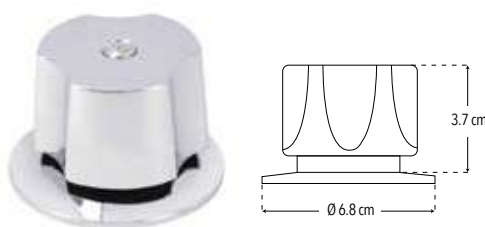

CUERPO METALICO

CAJA

FÁCIL DE INSTALAR

DURABILIDAD

Peso: 0.258 kg

Código	MDV	PCM	Acabado	Precio Unitario	Precio Menudeo	Precio Mayorero
MQN	1	60	Cromo	$198.40	$119.00	$107.10

MQN.9

Nuevo Producto

Juego de 2 manerales para regadera

Incluye chapetón

- Maneral grande