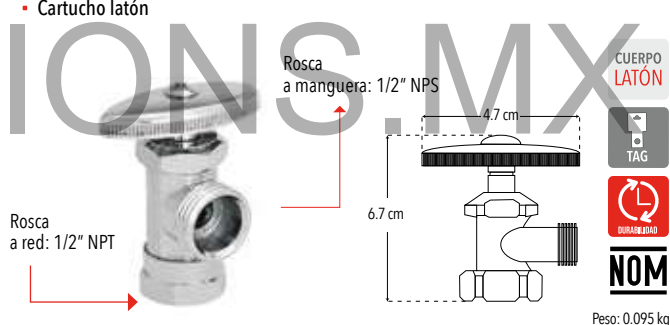

Peso: 0.095 kg

Código	MDV	PCM	Acabado	Precio Unitario	Precio Menudeo	Precio Mayorero
3401BSC	10	120	Cromo	$128.40	$77.00	$69.30

3401SC

Llave angular vuelta completa

- Instalación roscable
- Cartucho latón