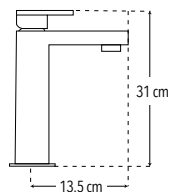

OPCIONES ACCESIBLES

4451TS

Monomando alto para lavabo

Incluye mangueras

Menor a 6 lts / min

Peso: 0.949 kg

Código	MDV	PCM	Acabado	Precio Unitario	Precio Menudeo	Precio Mayorero
4451TS	1	16	Cromo	$1,541.00	$925.00	$832.00

4452TS

Monomando corto para lavabo

Incluye mangueras

Menor a 6 lts / min