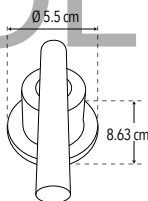

MPN

Nuevo Producto

Juego de 2 manerales para regadera

Incluye chapetón

- Maneral grande

CUERPO METÁLICO

CAJA

FÁCIL DE INSTALAR

DURABILIDAD

Peso: 0.240 kg

Código	MDV	PCM	Acabado	Precio Unitario	Precio Menudeo	Precio Mayorero
MPN	1	50	Cromo	$236.00	$142.00	$127.00