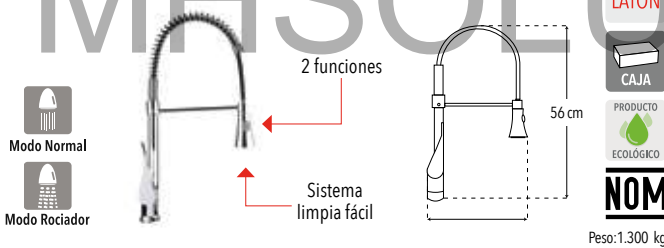

CUERPO LATÓN

CAJA

PRODUCTO ECOLÓGICO

NOM

Peso: 1.300 kg

Código	MDV	PCM	Acabado	Precio Unitario	Precio Menudeo	Precio Mayorero
4089	1	5	Cromo	$4,085.00	$2,451.00	$2,206.00