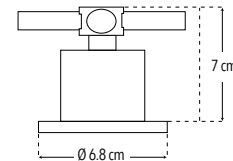

Peso: 0.456 kg

Código	MDV	PCM	Acabado	Precio Unitario	Precio Menudeo	Precio Mayorero
MMG	1	40	Cromo	$1,531.00	$919.00	$827.00