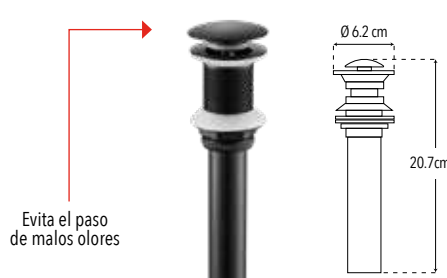

*1 año en acabado

CUERPO
LATÓN

CAJA

LAVABO

DURABILIDAD

Peso: 0.272 kg

Código	MDV	PCM	Acabado	Precio Unitario	Precio Menudeo	Precio Mayorero
4206CP.2	1	50	Negro mate	$366.00	$220.00	$198.00

4206CPS.2

Nuevo Producto

Contra tipo push

- Sin rebosadero