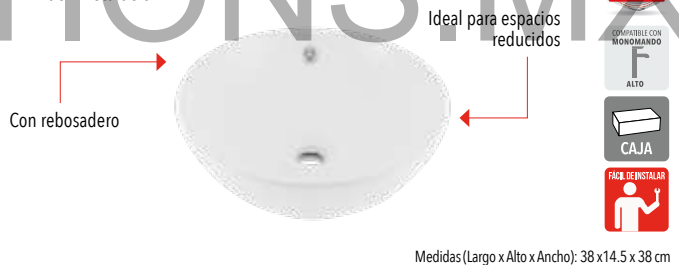

Medidas (Largo x Alto x Ancho): 38 x 14.5 x 38 cm

Código	MDV	Tarima	Acabado	Precio Unitario	Precio Menudeo	Precio Mayoreo
LV.4007.01	1	32	Blanco	$1,559.00	$935.00	$842.00

LV.4302.01

Lavabo Ovalin

- Lavabo de sobreponer
- Cerámica de Alto Brillo
- Fácil Instalación