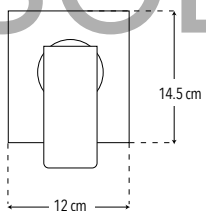

Código	MDV	PCM	Acabado	Precio Unitario	Precio Menudeo	Precio Mayorero
4474	1	12	Cromo	$2,126.00	$1,276.00	$1,148.00

4473

Monomando de empotrar para regadera

Compatible con:

- Chapetón: R2802216
- Casquillo bola 35 mm: R2802249
- Chapetón circular: R2802189

Peso: 0.534 kg

Cartucho cerámico