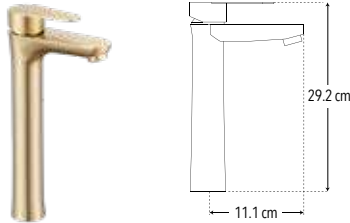

MONOMANDOS PARA LAVABO

4439.5

Nuevo Producto

Monomando alto para lavabo
Incluye mangueras

- Menor a 6 lts / min