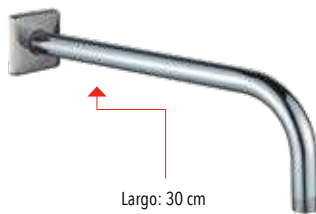

4552BRC

Brazo 30 cm a pared

Incluye chapetón

- Brazo cuadrado

Largo: 30 cm

Peso: 0.209 kg

Código	MDV	PCM	Acabado	Precio Unitario	Precio Menudeo	Precio Mayorero
4552BRC	1	50	Cromo	$181.70	$109.00	$98.10