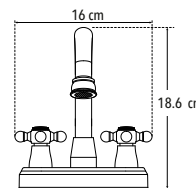

Mezcladora 4" para lavabo

Incluye cubierta y manerales

Menor a 8 lts / min

Cartucho cerámico 1/4 de vuelta