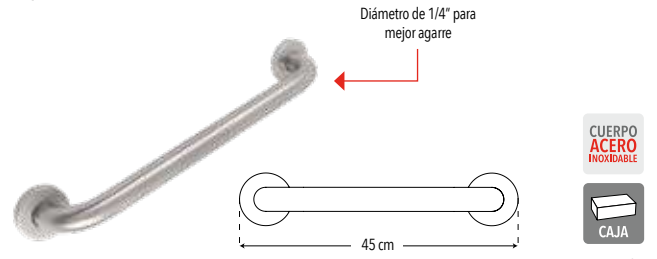

Peso: 0.434 kg

Código	MDV	PCM	Acabado	Precio Unitario	Precio Menudeo	Precio Mayorero
4012	1	20	Cromo	$543.00	$326.00	$293.00
4012.9	1	20	Satinado	$529.00	$317.00	$286.00

4018.9

Nuevo Producto

Barra de seguridad recta 1 1/4" x 18"

- Capacidad de 100 kg de carga

Peso: 0.545 kg

Código	MDV	PCM	Acabado	Precio Unitario	Precio Menudeo	Precio Mayorero
4018.9	1	20	Satinado	$635.00	$381.00	$343.00

4024.9

Nuevo Producto

Barra de seguridad recta 1 1/4" x 24"

- Capacidad de 100 kg de carga