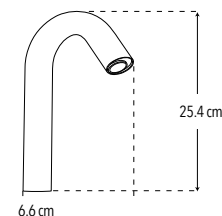

CUERPO LATÓN

CAJA

PRODUCTO ECOLÓGICO

DURABILIDAD

NOM

Peso: 1.402 kg

Código	MDV	PCM	Acabado	Precio Unitario	Precio Menudeo	Precio Mayoreo
4218	1	8	Cromo	$4,325.00	$2,595.00	$2,335.00

4220

Nuevo Producto

Llave de sensor

Incluye cubierta y 2 mangueras

- Funcionamiento con baterías o conexión a electricidad (transformador incluido)
- Menor a 1.9 lts / min