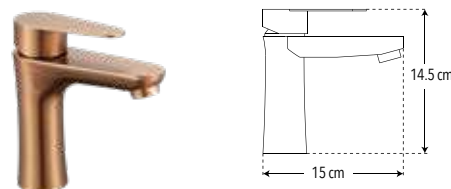

Monomando corto para lavabo

Incluye mangueras

- Menor a 6 lts / min

3 años
*1 año en acabado

CUERPO ACERO INOXIDABLE

CAJA

PRODUCTO ECOLÓGICO

NOM

Peso: 0.900 kg

Código	MDV	PCM	Acabado	Precio Unitario	Precio Menudeo	Precio Mayorero
4437.8	1	10	Bronce	$1,379.00	$827.00	$745.00

ACCESORIOS PARA BAÑO

1100.8

Nuevo Producto