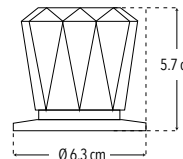

HDG

Juego de 2 manerales para regadera

Incluye chapetón

- Maneral grande

CUERPO ACRÍLICO

CAJA

FÁCIL DE INSTALAR

DURABILIDAD

Peso: 0.353 kg

Código	MDV	Acabado	Precio Unitario	Precio Menudeo	Precio Mayorero
HDG	1	Humo	$513.00	$308.00	$277.00

Caja Máster

Código	PCM	Acabado	Precio Unitario	Precio Menudeo	Precio Mayorero
HDG	12	Humo	$6,094.42	$3,656.65	$3,290.99