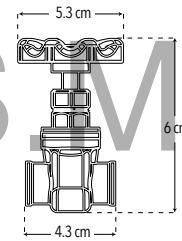

Maneral ergonómico que se adapta a tu mano

PRESIÓN ESTÁNDAR 200 lpsi/pulg²

CUERPO LATÓN

SERVICIO W.O.G.

TAG

DURABILIDAD

NOM

Peso: 0.170 kg