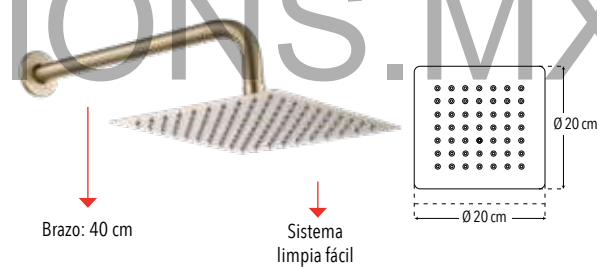

REGADERAS

4518C.5

Nuevo Producto

Regadera 8" de plato cuadrado

Incluye brazo y chapetón

*1 año en acabado

3 PRESIONES DE TRABAJO

CAJA

CUERPO ACERO INOXIDABLE

NOM

Peso: 0.520 kg

Código	MDV	PCM	Acabado	Precio Unitario	Precio Menudeo	Precio Mayorero
4518C.5	1	12	Dorado	$1,359.00	$815.00	$734.00