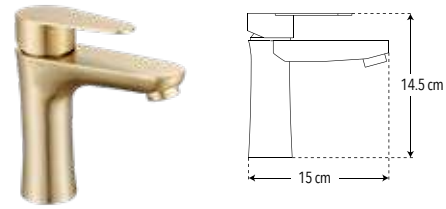

*1 año en acabado

CUERPO ACERO INOXIDABLE

CAJA

PRODUCTO ECOLÓGICO

NOM

Peso: 0.620 kg

Código	MDV	PCM	Acabado	Precio Unitario	Precio Menudeo	Precio Mayorero
4439.5	1	12	Dorado	$1,799.00	$1,079.00	$971.00

4437.5

Nuevo Producto

Monomando corto para lavabo
Incluye mangueras

- Menor a 6 lts / min