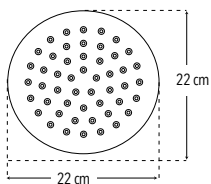

Peso: 0.380 kg

Código	MDV	PCM	Acabado	Precio Unitario	Precio Menudeo	Precio Mayorero
4540RTS	1	20	Cromo/ blanco	$633.00	$380.00	$342.00

4539RTS

Regadera 8" de plato redondo

Sin brazo y chapetón