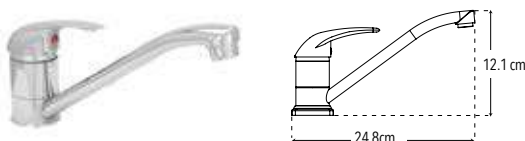

Monomando para fregadero

Incluye mangueras y cubierta

- Menor a 6 lts/min