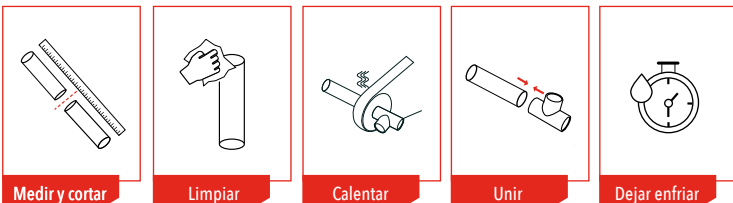

TUBOS Y CONEXIONES PP-R

PP-R - Polipropileno Copolímero Random

- Clase 16 (Tubería) y 2.5 MPa (Conexiones)
- Certificaciones - NMX-E-226/2-CNCP
- Tubo Bicapa
- Para conducción de agua y fría caliente
- Unión termofusionable
- Gran resistencia a los impactos
- Excelente retención de temperatura
- No contamina los fluidos
- No corrosivo
- No genera bacterias

TUBERÍAS

44PPR **Nuevo Producto**

Tubo 4 m

- Clase 16
- Presión máx a: 20°C - 24kgf/cm2 (340 psi)
- Presión máx a: 95°C - 6kgf/cm2 (90 psi)

Código	MDV	PCM	Pulg	Precio Unitario	Precio Menudeo	Precio Mayorero
44PPR.20	10	-	½"	$85.70	$51.40	$46.30
44PPR.25	10	-	¾"	$128.60	$77.20	$69.40
44PPR.32	5	-	1"	$220.00	$132.00	$119.00

400PPR **Nuevo Producto**

Cople Reducido

- Presión máx a: 20°C - 24kgf/cm2 (340 psi)
- Presión máx a: 95°C - 6kgf/cm2 (90 psi)

Código	MDV	PCM	Pulg	Precio Unitario	Precio Menudeo	Precio Mayorero
400PPR.2520	10	400	¾" x ½"	$3.12	$1.87	$1.68
400PPR.3220	10	300	1" x ½"	$4.27	$2.56	$2.31
400PPR.3225	10	300	1" x ¾"	$4.53	$2.72	$2.45

403PPR03 **Nuevo Producto**

Adaptador Hembra

- Presión máx a: 20°C - 24kgf/cm2 (340 psi)
- Presión máx a: 95°C - 6kgf/cm2 (90 psi)

Código	MDV	PCM	Pulg	Precio Unitario	Precio Menudeo	Precio Mayorero
403PPR03.20	5	200	½"	$28.20	$16.90	$15.20
403PPR03.25	5	150	¾"	$38.30	$23.00	$20.70
403PPR03.32	5	60	1"	$69.20	$41.50	$37.40

40690PPR **Nuevo Producto**

Codo 90°

- Presión máx a: 20°C - 24kgf/cm2 (340 psi)
- Presión máx a: 95°C - 6kgf/cm2 (90 psi)

Código	MDV	PCM	Pulg	Precio Unitario	Precio Menudeo	Precio Mayorero
40690PPR.20	10	400	½"	$3.06	$1.84	$1.65
40690PPR.25	10	200	¾"	$5.23	$3.14	$2.82
40690PPR.32	5	120	1"	$8.96	$5.38	$4.84

CONEXIONES

400PPR **Nuevo Producto**

Cople

- Presión máx a: 20°C - 24kgf/cm2 (340 psi)
- Presión máx a: 95°C - 6kgf/cm2 (90 psi)

Código	MDV	PCM	Pulg	Precio Unitario	Precio Menudeo	Precio Mayorero
400PPR.20	10	600	½"	$2.01	$1.21	$1.09
400PPR.25	10	400	¾"	$3.43	$2.06	$1.85
400PPR.32	5	200	1"	$4.97	$2.98	$2.68

404PPR03 **Nuevo Producto**

Adaptador Macho

- Presión máx a: 20°C - 24kgf/cm2 (340 psi)
- Presión máx a: 95°C - 6kgf/cm2 (90 psi)

Código	MDV	PCM	Pulg	Precio Unitario	Precio Menudeo	Precio Mayorero
404PPR03.20	5	150	½"	$30.20	$18.10	$16.30
404PPR03.25	5	120	¾"	$49.80	$29.90	$26.90
404PPR03.32	5	60	1"	$82.50	$49.50	$44.60

40645PPR **Nuevo Producto**

Codo 45°

- Presión máx a: 20°C - 24kgf/cm2 (340 psi)
- Presión máx a: 95°C - 6kgf/cm2 (90 psi)

Código	MDV	PCM	Pulg	Precio Unitario	Precio Menudeo	Precio Mayorero
40645PPR.20	10	450	½"	$3.22	$1.93	$1.74
40645PPR.25	10	300	¾"	$5.23	$3.14	$2.82
40645PPR.32	5	150	1"	$6.74	$4.04	$3.64

40690PPR03 **Nuevo Producto**

Codo 90° Hembra

- Presión máx a: 20°C - 24kgf/cm2 (340 psi)
- Presión máx a: 95°C - 6kgf/cm2 (90 psi)

Código	MDV	PCM	Pulg	Precio Unitario	Precio Menudeo	Precio Mayorero
40690PPR03.20	5	120	½"	$33.70	$20.20	$18.20
40690PPR03.25	5	80	¾"	$42.40	$25.40	$22.90
40690PPR03.32	5	40	1"	$79.00	$47.40	$42.70