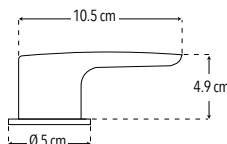

MANERALES PARA REGADERA

MPG

Juego de 2 manerales para regadera

Incluye chapetón

- Maneral grande

CUERPO METÁLICO

CAJA

FÁCIL DE INSTALAR

DURABILIDAD

Peso: 0.435 kg

Código	MDV	PCM	Acabado	Precio Unitario	Precio Menudeo	Precio Mayorero
MPG	1	40	Cromo	$962.00	$577.00	$519.00