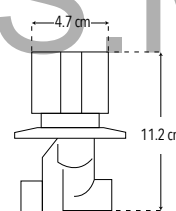

4052CC

Compatible con:

Juego de 2 llaves de empotrar

- Instalación roscable
- Cartucho 1/4" vuelta