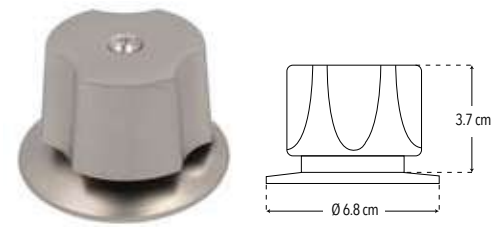

Código	MDV	PCM	Acabado	Precio Unitario	Precio Menudeo	Precio Mayorero
MQN	1	60	Cromo	\$198.40	\$119.00	\$107.10

**MQN.9**

**Nuevo Producto**

Juego de 2 manerales para regadera

Incluye chapetón

- Maneral grande