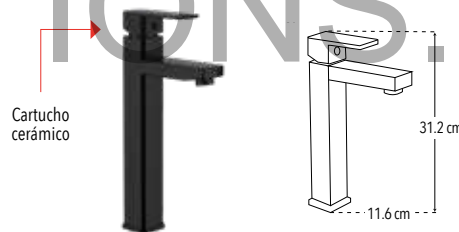

Menor a 8 lts/min

\*1 año en acabado

CUERPO  
ABS

CAJA

NOM

Peso: 0.818 kg

Código	MDV	PCM	Acabado	Precio Unitario	Precio Menudeo	Precio Mayoreo
4442TS.2	1	16	Negro mate	\$989.00	\$593.00	\$534.00

4441TS.2