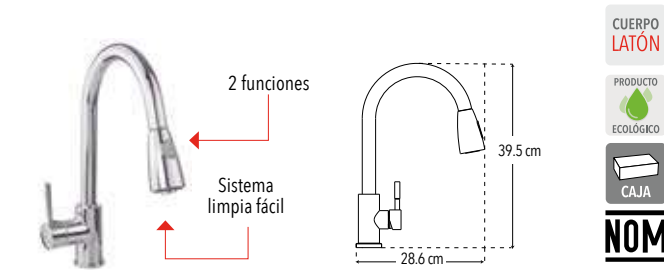

4082

Monomando para fregadero
Incluye mangueras

- Menor a 6 lts/min

CUERPO LATÓN

PRODUCTO ECOLÓGICO

CAJA

NOM

Peso: 1.730 kg

Código	MDV	PCM	Acabado	Precio Unitario	Precio Menudeo	Precio Mayorero
4082	1	10	Cromo	$3,452.00	$2,071.00	$1,864.00