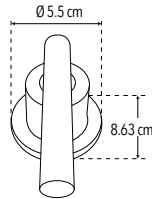

MANERALES

MPN.9 Nuevo Producto

Juego de 2 manerales para regadera

Incluye chapetón

- Maneral grande

*1 año en acabado

CUERPO METÁLICO

CAJA

FÁCIL DE INSTALAR

DURABILIDAD

Peso: 0.240 kg

Código	MDV	PCM	Acabado	Precio Unitario	Precio Menudeo	Precio Mayorero
MPN.9	1	50	Satinado	$255.00	$153.00	$138.00

MCN.9 Nuevo Producto

Juego de 2 manerales para regadera

Incluye chapetón

- Maneral grande

*1 año en acabado

CUERPO METÁLICO

CAJA

FÁCIL DE INSTALAR

DURABILIDAD