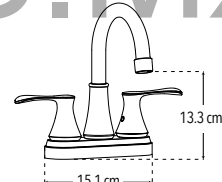

Mezcladora 4" para lavabo

Incluye cubierta y manerales

• Menor a 6 lts / min

Cartucho cerámico 1/4 de vuelta

CUERPO LATÓN

PRODUCTO ECOLÓGICO

Peso: 0.45 kg

Código	MDV	PCM	Acabado	Precio Unitario	Precio Menudeo	Precio Mayorero
4059	1	20	Cromo	$937.00	$562.00	$506.00

4061