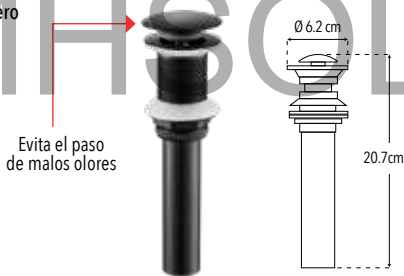

ELEMENTOS DE INSTALACIÓN

4206CPS.2

Nuevo Producto

Contra tipo push

- Sin rebosadero