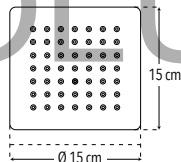

3 años
*1 año en acabado

3 PRESIONES
DE TRABAJO

CUERPO
**ACERO
INOXIDABLE**

CAJA

NOM

Peso: 0.290 kg

Código	MDV	PCM	Acabado	Precio Unitario	Precio Menudeo	Precio Mayorero
4546C.2	1	40	Negro mate	$329.00	$197.00	$178.00

4546R.2

Nuevo Producto

Regadera 6" de plato redondo

Sin brazo y chapetón