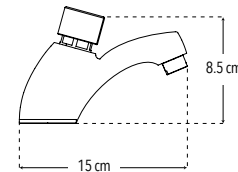

TEMPORIZADORAS

4210

Llave individual temporizadora

- Menor a 1.9 lts / min

Compatible con:

CUERPO LATÓN

CAJA

PRODUCTO ECOLÓGICO

DURABILIDAD

NOM

Peso: 0.574 kg

Código	MDV	PCM	Acabado	Precio Unitario	Precio Menudeo	Precio Mayoreo
4210	1	24	Cromo	$1,808.00	$1,085.00	$976.00

4212

Llave individual temporizadora

- Menor a 1.9 lts / min