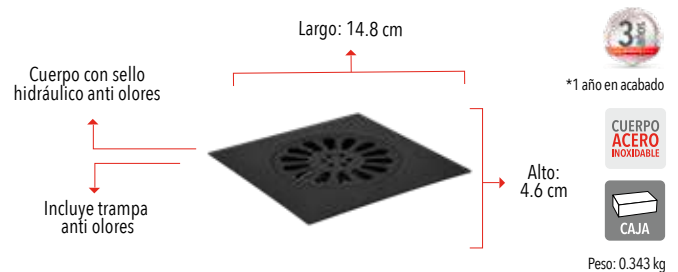

4003R6.2

Nuevo Producto

Resumidero cuadrado 6"

- Instalación a 2 1/2"

Código	MDV	PCM	Acabado	Precio Unitario	Precio Menudeo	Precio Mayorero
4003R6.2	1	60	Negro mate	$387.00	$232.00	$209.00