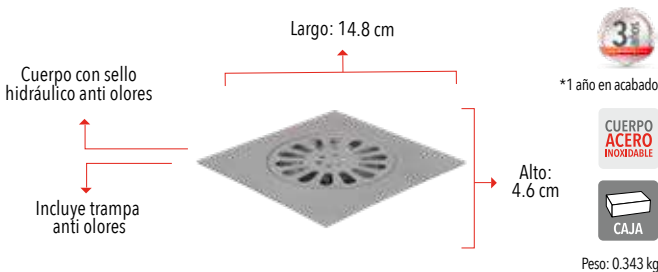

4003R6

Nuevo Producto

Resumidero cuadrado 6"

- Instalación a 2 1/2"

Código	MDV	PCM	Acabado	Precio Unitario	Precio Menudeo	Precio Mayorero
4003R6	1	60	Satinado	$355.00	$213.00	$192.00