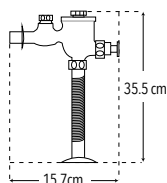

FLUXÓMETROS

4401

Fluxómetro de botón para mingitorio

- Consumo de 3 litros por descarga

Rosca a red:
1/2" NPT

Instalación a mingitorio:
3/4" (19 mm)