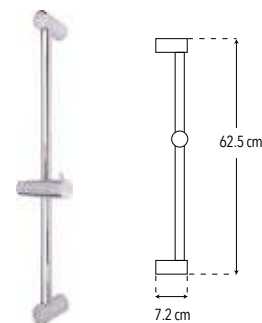

3015BT

Barra a muro para regadera de teléfono

*Hasta agotar existencias

CUERPO ACERO INOXIDABLE
BLISTER
FÁCIL DE INSTALAR
DURABILIDAD
Peso: 0.239 kg

*Hasta agotar existencias

Código	MDV	PCM	Acabado	Precio Unitario	Precio Menudeo	Precio Mayorero
3015BT	1	20	Cromo	$657.00	$394.00	$355.00