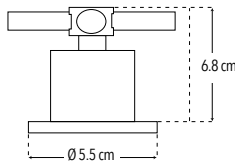

Peso: 0.765 kg

Unitario						
Código	MDV	Acabado	Precio Unitario	Precio Menudeo	Precio Mayorero	
MTG	1	Cromo	$1,569.00	$941.00	$847.00	

Caja Máster						
Código	PCM	Acabado	Precio Unitario	Precio Menudeo	Precio Mayorero	
MTG	36	Cromo	$55,919.32	$33,551.59	$30,196.43	

MMG

Juego de 2 manerales para regadera

Incluye chapetón

- Maneral grande