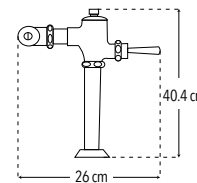

Compatible con:

- Cartucho: R2801046
- Kit sistema arranque: R2801047

PRESIÓN MEDIA

1-3 kg/cm²

CUERPO
LATÓN

CAJA

DURABILIDAD

NOM

Peso: 0.800 kg

Código	MDV	PCM	Acabado	Precio Unitario	Precio Menudeo	Precio Mayorero
4401	1	20	Cromo	$3,493.00	$2,096.00	$1,886.00

4402

Fluxómetro de palanca para inodoro

- Consumo de 6 litros por descarga

Rosca a red: 1" NPT

Instalación a taza:
1 1/2" (38 mm)