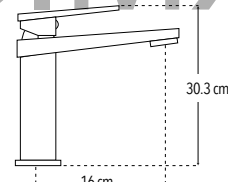

CUERPO
LATÓN

CAJA

PRODUCTO
ECOLÓGICO

NOM

Peso: 1.316 kg

Código	MDV	PCM	Acabado	Precio Unitario	Precio Menudeo	Precio Mayorero
4460	1	6	Cromo	$2,680.00	$1,608.00	$1,447.00

4438

Monomando corto para lavabo
Incluye mangueras

• Menor a 6 lts / min