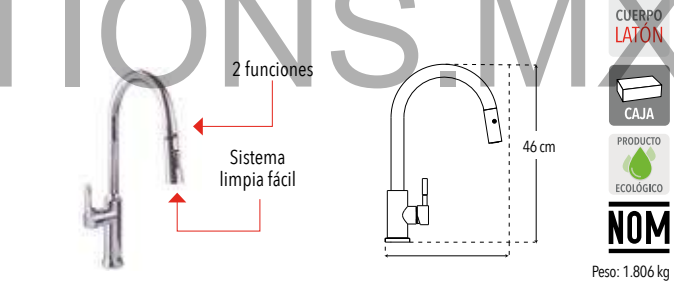

Código	MDV	PCM	Acabado	Precio Unitario	Precio Menudeo	Precio Mayorero
4089	1	5	Cromo	\$4,085.00	\$2,451.00	\$2,206.00

4083

Monomando para fregadero  
Incluye mangueras

- Menor a 6 lts/min

CUERPO LATÓN

CAJA