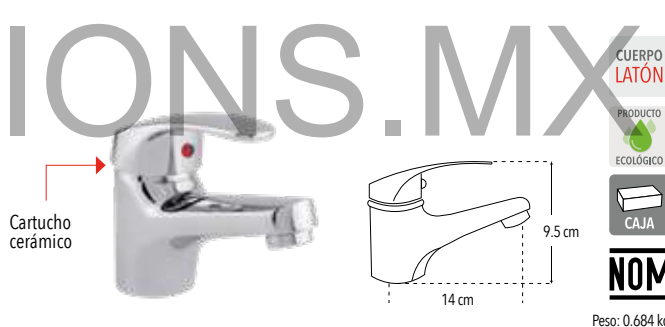

1. Compatible con :
2. Cartucho: R2802154
   - Casquillo bola: R2802155
   - Contra tuerca cartucho: R2802156

CUERPO LATÓN
PRODUCTO ECOLÓGICO
CAJA
NOM
Peso: 0.898 kg

Código	MDV	PCM	Acabado	Precio Unitario	Precio Menudeo	Precio Mayorero
4433	1	12	Cromo	$1,634.00	$980.00	$882.00

4431TS

Monomando corto para lavabo

Incluye mangueras

• Menor a 6 lts / min

1. Compatible con :
2. Cartucho: R2802154
   - Kit aireador: R2802158
   - Mangueras: R2802225

CUERPO LATÓN
PRODUCTO ECOLÓGICO
CAJA
NOM
Peso: 0.684 kg

Código	MDV	PCM	Acabado	Precio Unitario	Precio Menudeo	Precio Mayorero
4431TS	1	12	Cromo	$1,382.00	$829.00	$746.00