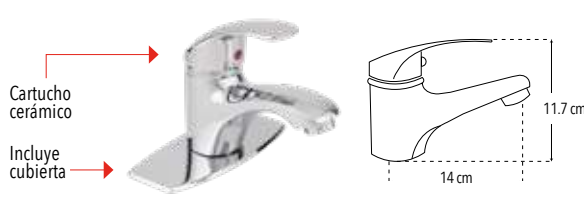

1. Compatible con :
2. Cartucho: R2802154
   - Kit Aireador: R2802007
   - Mangueras 490 mm: R2802225

CUERPO ACERO INOXIDABLE
PRODUCTO ECOLÓGICO
CAJA
NOM
Peso: 0.676 kg

Código	MDV	PCM	Acabado	Precio Unitario	Precio Menudeo	Precio Mayorero
4435	1	10	Cromo	$1,429.00	$857.00	$772.00

4420

Monomando corto para lavabo

Incluye mangueras

• Menor a 6 lts / min