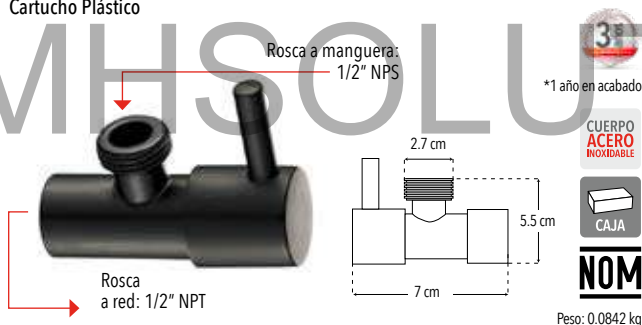

Peso: 0.0842 kg

Código	MDV	PCM	Acabado	Precio Unitario	Precio Menudeo	Precio Mayorero
3404CV.2	1	100	Negro mate	$153.00	$91.80	$82.60

3401BSC

Llave angular vuelta completa

- Con barrilito para instalación a tubería sin rosca
- Cartucho latón