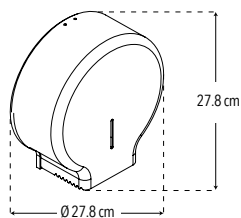

DESPACHADORES

4101TS

Nuevo Producto

Compatible con:

- Llave para abrir: R240018
- Kit de fijación: R208046

Despachador para papel higiénico

Incluye adaptador para rollos de papel de 8" y 9" y llave de seguridad

CUERPO
ABS

CAJA

HECHO EN
MÉXICO

Peso: 0.54 kg

Código	MDV	PCM	Acabado	Precio Unitario	Precio Menudeo	Precio Mayorero
4101TS	1	1	Blanco	$432.00	$259.00	$233.00

4102TS

Nuevo Producto

Compatible con:

- Llave para abrir: R240018

Despachador para papel higiénico

Incluye adaptador para rollos de papel de 8" y 9" y llave de seguridad