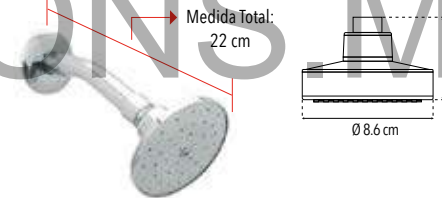

Peso: 0.232 kg

Código	MDV	PCM	Acabado	Precio Unitario	Precio Menudeo	Precio Mayorero
4506BL	5	40	Cromo	$319.00	$191.00	$172.00

4504B

Regadera 3" de cebolla
Incluye brazo y chapetón