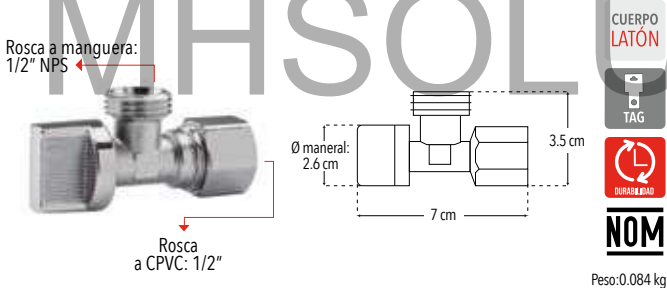

3403CPVC

Llave angular 1/4 de vuelta

- Para cementar a CPVC

CUERPO LATÓN

TAG

DURABILIDAD

NOM

Peso: 0.084 kg

Código	MDV	PCM	Acabado	Precio Unitario	Precio Menudeo	Precio Mayorero
3403CPVC	8	160	Cromo	$120.20	$72.10	$64.90

3401CVB

Llave angular 1/4 de vuelta

- Con barrilito para instalación a tubería sin rosca
- Cartucho latón