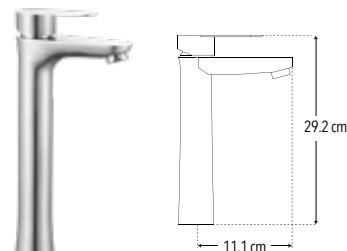

MONOMANDOS PARA LAVABO

4437.9

Nuevo Producto

Monomando alto para lavabo

Incluye mangueras

- Menor a 6 lts / min