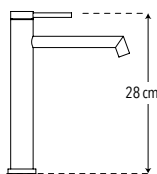

3 años
*1 año en acabado

CUERPO
ACERO INOXIDABLE

CAJA

NOM

Peso: 0.971 kg

Código	MDV	PCM	Acabado	Precio Unitario	Precio Menudeo	Precio Mayorero
4444.3	1	12	Grafito	$1,429.00	$857.00	$772.00

4442.3

Nuevo Producto

Monomando corto para lavabo

Incluye mangueras

- Menor a 8 lts / min