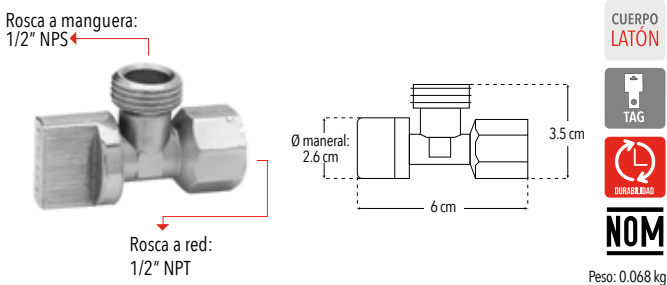

3401CV

Llave angular 1/4 de vuelta

- Instalación roscable
- Cartucho latón

CUERPO LATÓN

TAG

DURABILIDAD

NOM

Peso: 0.068 kg

Código	MDV	PCM	Acabado	Precio Unitario	Precio Menudeo	Precio Mayorero
3401CV	8	96	Cromo	$67.30	$40.40	$36.30

3401CVBE **Nuevo Producto**

Llave angular 1/4 de vuelta

- Con barrilito para instalación a tubería sin rosca
- Cartucho plástico