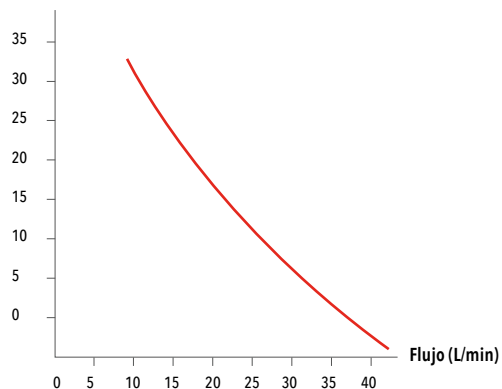

BOMBAS PERIFÉRICAS

BPA

Nuevo Producto

- Embobinado: Aluminio
- Impulsor: Latón
- Protección: IP44

Especificaciones:

- Voltaje: 120 V
- Frecuencia: 60 Hz
- Corriente: 3.6 A (1/2HP), 7.6 A (3/4HP), 10 A (1HP)
- Diámetro succión: 1"
- Diámetro descarga: 1"
- Temperatura máx. del agua: 35°C

Flujo (L / Min)

1 año
SEGURIDAD
CAJA

Código	Potencia	Flujo Máx. (l x min)	Altura Máx. (m)	MDV	PCM	Precio lista	Precio Menudeo	Precio Mayoreo
BPA.50	1/2 HP	18	28	1	6	$749.00	$449.00	$404.00
BPA.75	3/4 HP	45	45	1	2	$1,495.00	$897.00	$807.00
BPA.1	1 HP	50	60	1	2	$1,557.00	$934.00	$841.00

BPC.50

Nuevo Producto

- Embobinado: Cobre
- Impulsor: Latón
- Protección: IP44

Especificaciones:

- Voltaje: 127 V
- Frecuencia: 60 Hz
- Corriente: 5 A
- Diámetro succión: 1"
- Diámetro descarga: 1"
- Temperatura máx. del agua: 35°C

Altura (m)

3 años
SEGURIDAD
CAJA

Código	Potencia	Flujo Máx. (l x min)	Altura Máx. (m)	MDV	PCM	Precio lista	Precio Menudeo	Precio Mayoreo
BPC.50	1/2 HP	35	35	1	4	$1,199.00	$719.00	$647.00