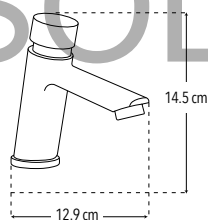

NOM

Peso: 0.574 kg

Código	MDV	PCM	Acabado	Precio Unitario	Precio Menudeo	Precio Mayoreo
4210	1	24	Cromo	\$1,808.00	\$1,085.00	\$976.00

4212

Llave individual temporizadora

- Menor a 1.9 lts / min

CUERPO LATÓN