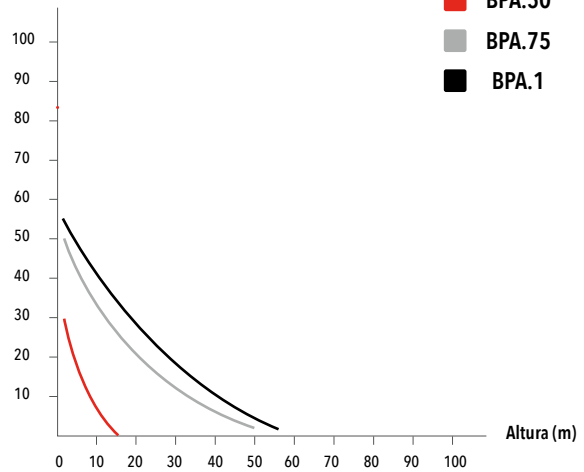

Flujo (L / Min)