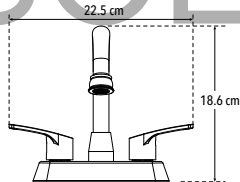

Mezcladora 4" para lavabo

Incluye cubierta y manerales

Menor a 6 lts / min

Cartucho cerámico 1/4 de vuelta