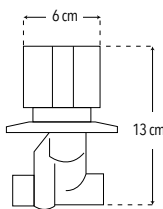

4052A

Compatible con:

Juego de 2 llaves de empotrar

- Instalación roscable
- Cartucho vuelta completa