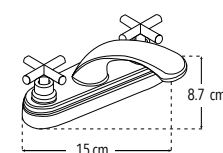

Mezcladora 4" para lavabo

Incluye cubierta y manerales

- Menor a 6 lts / min

Cartucho cerámico 1/4 de vuelta

CUERPO
LATÓN

CAJA

PRODUCTO
ECOLÓGICO

NOM

Peso: 0.63 kg

Código	MDV	PCM	Acabado	Precio Unitario	Precio Menudeo	Precio Mayorero
4039	1	24	Cromo	$1,206.00	$724.00	$651.00

Compatible con :