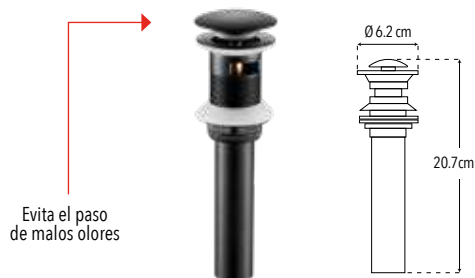

CONTRAS PARA LAVABO

4206CP.2

Nuevo Producto

Contra tipo push

- Con rebosadero