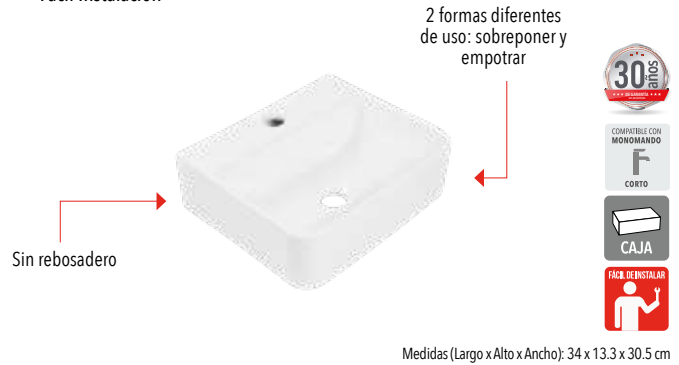

Lavabo cuadrado con 1 Taladro

- Cerámica de Alto Brillo
- Fácil Instalación

Medidas (Largo x Alto x Ancho): 34 x 13.3 x 30.5 cm

Código	MDV	Tarima	Acabado	Precio Unitario	Precio Menudeo	Precio Mayoreo
LV.4008.01	1	32	Blanco	\$1,582.70	\$950.00	\$855.00