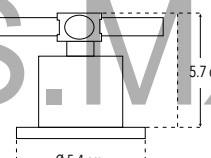

MCR

Juego de 2 manerales para regadera

Incluye chapetón

- Maneral grande

CUERPO METÁLICO

CAJA

FÁCIL DE INSTALAR

DURABILIDAD

Peso: 0.232 kg

Código	MDV	Acabado	Precio Unitario	Precio Menudeo	Precio Mayorero
MCR	1	Cromo	$640.00	$384.00	$346.00

Caja Máster

Código	PCM	Acabado	Precio Unitario	Precio Menudeo	Precio Mayorero
MCR	48	Cromo	$30,412.57	$18,247.54	$16,422.79