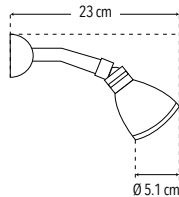

Peso: 0.230 Kg

Código	MDV	PCM	Acabado	Precio Unitario	Precio Menudeo	Precio Mayorero
4507B	1	50	Cromo	\$308.00	\$185.00	\$166.00

REGADERAS DE CEBOLLA

4501B

Regadera 2" de cebolla  
Incluye brazo y chapetón