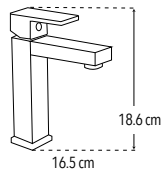

MONOMANDOS PARA LAVABO

4430

Monomando corto para lavabo

Incluye mangueras

Menor a 6 lts / min

Peso: 0.670 kg

Código	MDV	PCM	Acabado	Precio Unitario	Precio Menudeo	Precio Mayorero
4430	1	12	Cromo	$1,398.00	$839.00	$755.00

Compatible con :

Manguera: R2801051

4429

Monomando corto para lavabo

Incluye mangueras

Menor a 6 lts / min