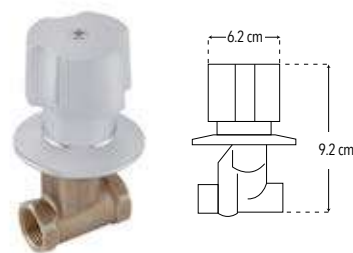

**4052C**

**Nuevo Producto**

Juego de 2 llaves de empotrar

- Instalación roscable
- Cartucho vuelta completa

CUERPO  
LATÓN

Peso: 0.690 kg

Unitario	Código	MDV	PCM	Acabado	Precio Unitario	Precio Menudeo	Precio Mayorero
	4052C	1	24	Cromo	\$575.00	\$345.00	\$311.00