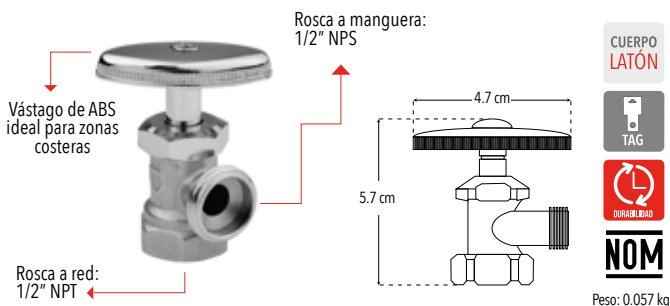

Peso: 0.057 kg

Código	MDV	PCM	Acabado	Precio Unitario	Precio Menudeo	Precio Mayorero
3401SCE	12	120	Niquelado	$82.60	$49.60	$44.60