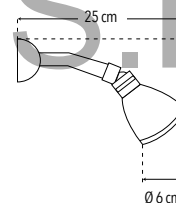

Peso: 0.233 kg

Código	MDV	PCM	Acabado	Precio Unitario	Precio Menudeo	Precio Mayorero
4500B	5	50	Cromo	$224.00	$134.00	$121.00

4506BV

Regadera 2 1/2" de cebolla
Incluye brazo y chapetón