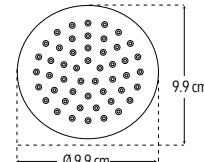

Código	MDV	PCM	Acabado	Precio Unitario	Precio Menudeo	Precio Mayorero
4544C.2	1	72	Negro mate	\$249.01	\$149.00	\$134.00

**4544R.2**

**Nuevo Producto**

Regadera 4" de plato redondo

Sin brazo y chapetón

Sistema  
limpia fácil