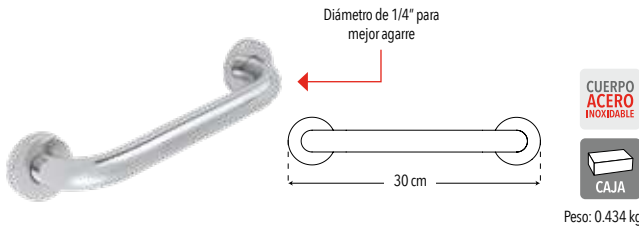

BARRAS DE SEGURIDAD

4012

Nuevo Producto

Barra de seguridad recta 1 1/4" x 12"

- Capacidad de 100 kg de carga