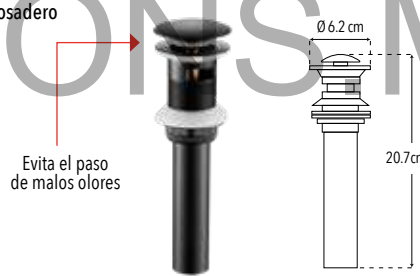

3 años
*1 año en acabado

CUERPO LATÓN

CAJA

LAVABO

DURABILIDAD

Peso: 0.270 kg

Código	MDV	PCM	Acabado	Precio Unitario	Precio Menudeo	Precio Mayorero
4206CPS.2	1	50	Negro mate	$366.00	$220.00	$198.00

4206CP.2

Nuevo Producto

Contra tipo push

- Con rebosadero