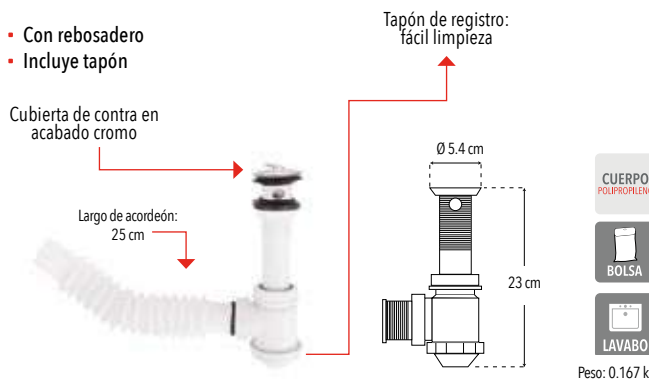

3701CC

Céspol con bote y contra

- Con rebosadero
- Incluye tapón

CUERPO POLIPROPILENO

BOLSA

LAVABO

Peso: 0.167 kg

Código	MDV	PCM	Acabado	Precio Unitario	Precio Menudeo	Precio Mayorero
3701CC	1	24	Blanco	$173.50	$104.10	$93.70