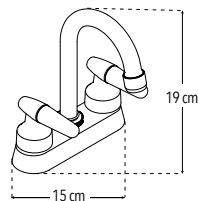

### 4051

Mezcladora 4" para lavabo

Incluye cubierta y manerales

- Menor a 6 lts / min

Cartucho cerámico 1/4 de vuelta

CUERPO  
LATÓN

CAJA

PRODUCTO  
ECOLÓGICO