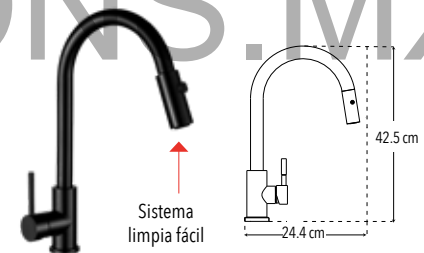

MONOMANDOS DE COCINA

4088.2

Monomando para fregadero

Incluye mangueras

- Menor a 6 lts / min

Sistema limpia fácil

42.5 cm

24.4 cm

*1 año en acabado

Peso: 1.710 kg

Código	MDV	PCM	Acabado	Precio Unitario	Precio Menudeo	Precio Mayorero
4088.2	1	10	Negro mate	$3,329.00	$1,997.00	$1,798.00

MONOMANDOS DE COCINA

4095.2

Nuevo Producto

Monomando semiprofesional para fregadero

Incluye mangueras y cubierta

- Menor a 6 lts / min