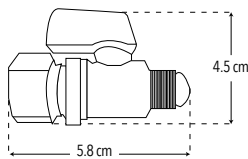

3554G

Válvula de control para gas

- 3/8" (flare) x 1/2" (NPT)

PRESIÓN
ESTÁTICA
100
lbs/pulg²

CUERPO
LATÓN

SERVICIO
GAS

Peso: 0.092 kg