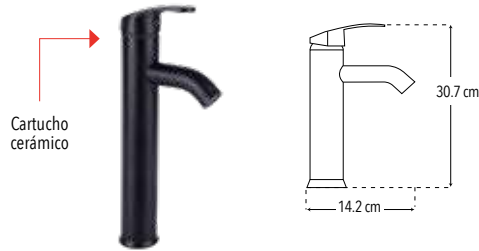

Menor a 6 lts/min

\*1 año en acabado

CUERPO  
ACERO  
INOXIDABLE

CAJA

PRODUCTO  
ECOLÓGICO

NOM

Peso: 0.691 kg

Código	MDV	PCM	Acabado	Precio Unitario	Precio Menudeo	Precio Mayoreo
4435.2	1	10	Negro mate	\$1,605.00	\$963.00	\$867.00